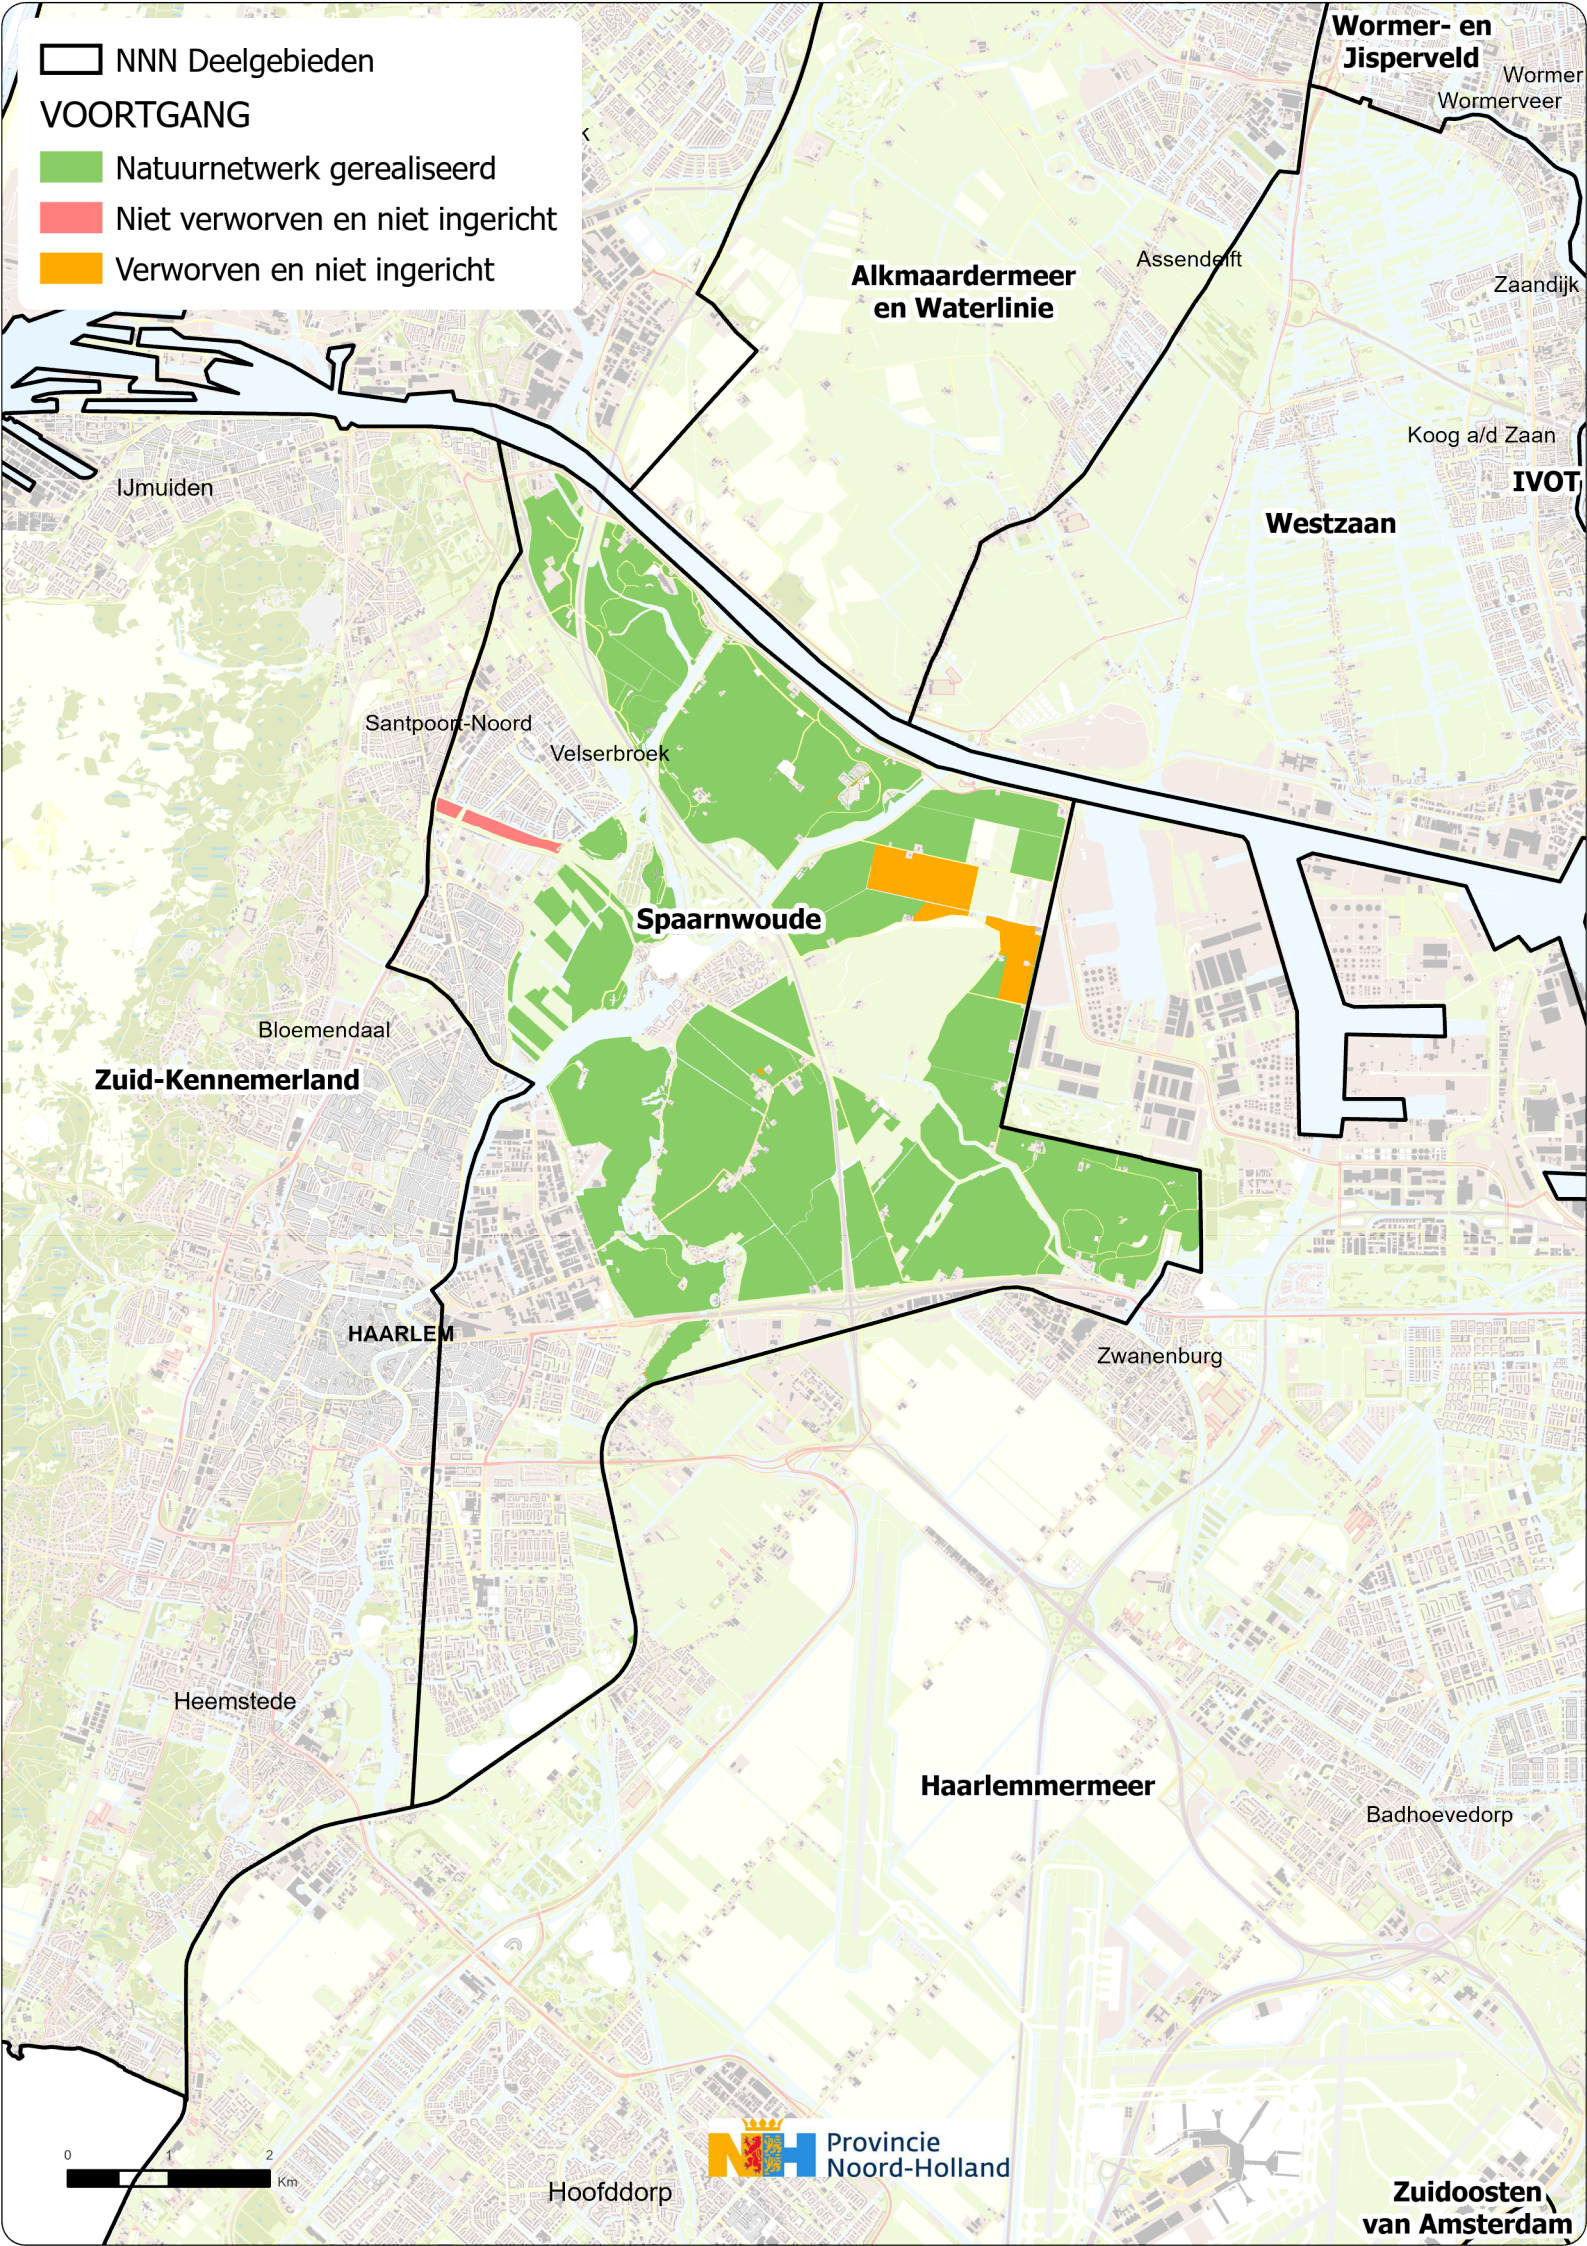

□ NNN Deelgebieden

VOORTGANG

■ Natuurnetwerk gerealiseerd

■ Niet verworven en niet ingericht

■ Verworven en niet ingericht

Wormer- en Jisperveld
Wormer
Wormerveer

Assendelft

Zaandijk

Koog a/d Zaan

IVOT

Westzaan

IJmuiden

Santpoort-Noord

Velsbroek

Spaarnwoude

Bloemendaal

Zuid-Kennemerland

HAARLEM

Zwanenburg

Heemstede

Haarlemmermeer

Badhoevedorp