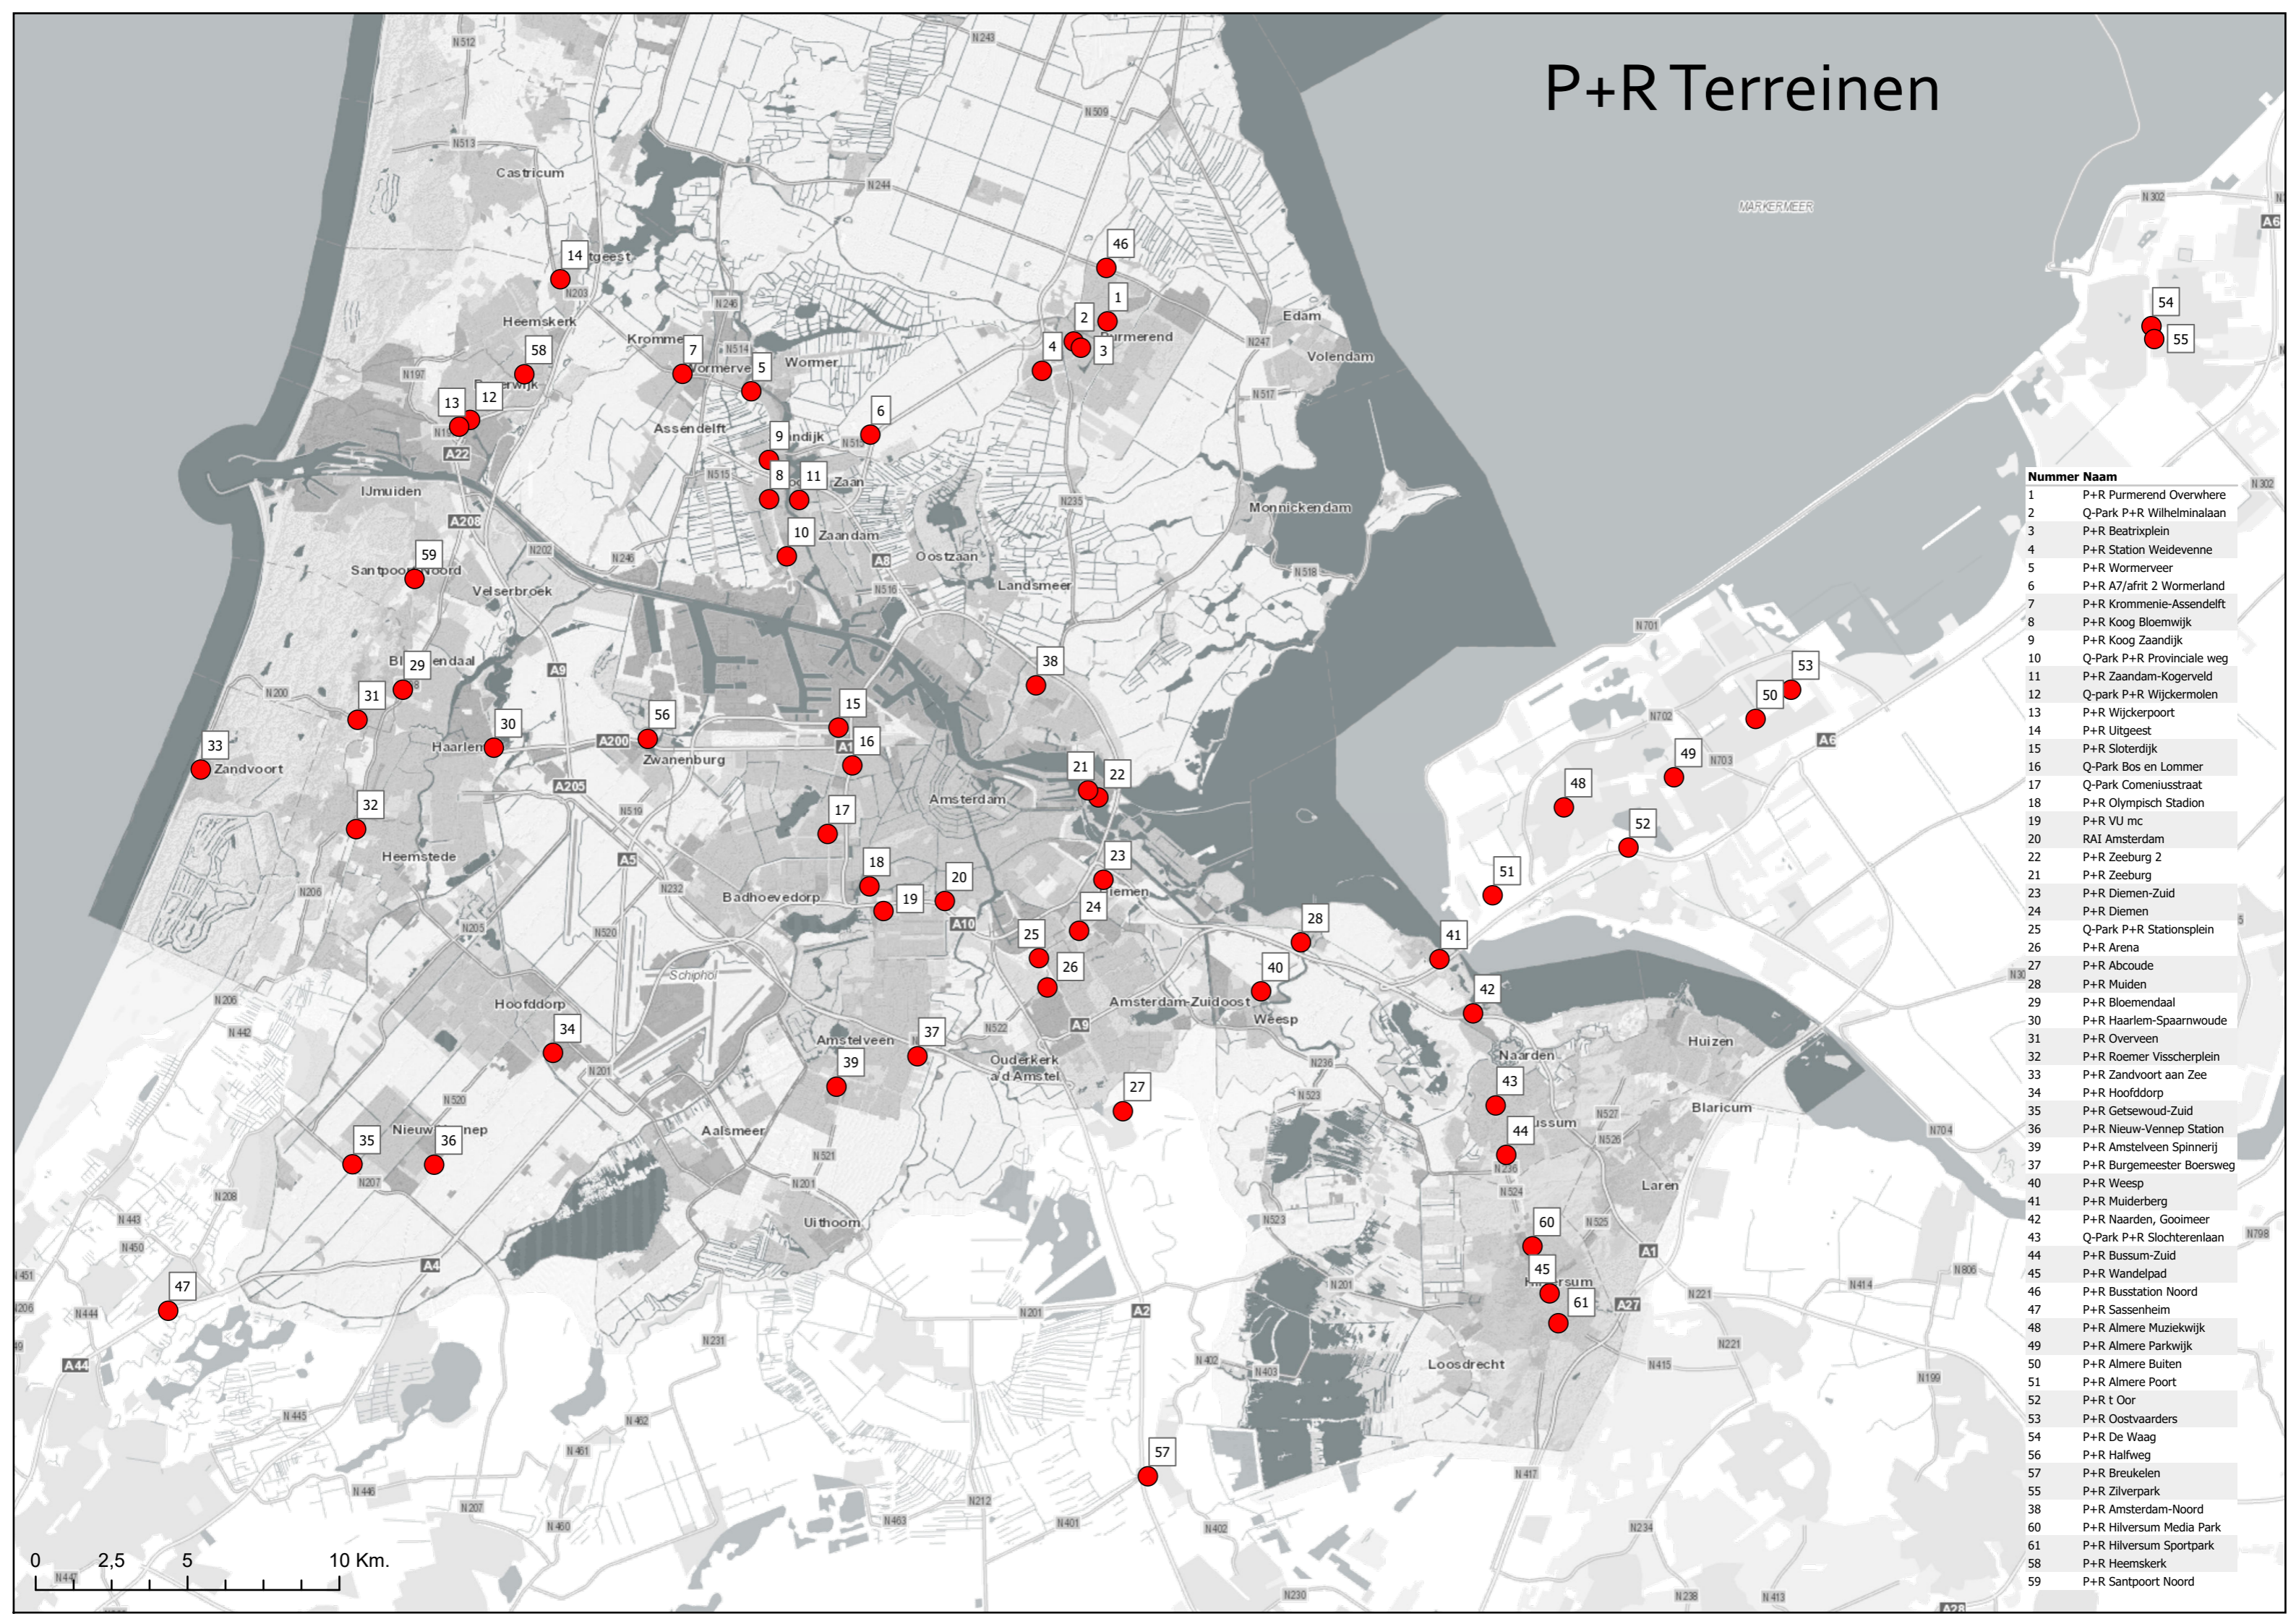

P+R Terreinen

Nummer	Naam
1	P+R Purmerend Overwhere
2	Q-Park P+R Wilhelminalaan
3	P+R Beatrixplein
4	P+R Station Weidevenne
5	P+R Wormerveer
6	P+R A7/afrit 2 Wormerland
7	P+R Krommenie-Assendelft
8	P+R Koog Bloemwijk
9	P+R Koog Zaandijk
10	Q-Park P+R Provinciale weg
11	P+R Zaandam-Kogerveld
12	Q-park P+R Wijckermolen
13	P+R Wijckerpoort
14	P+R Uitgeest
15	P+R Sloterdijk
16	Q-Park Bos en Lommer
17	Q-Park Comeniusstraat
18	P+R Olympisch Stadion
19	P+R VU mc
20	RAI Amsterdam
22	P+R Zeeburg 2
21	P+R Zeeburg
23	P+R Diemen-Zuid
24	P+R Diemen
25	Q-Park P+R Stationsplein
26	P+R Arena
27	P+R Abcoude
28	P+R Muiden
29	P+R Bloemendaal
30	P+R Haarlem-Spaarwoude
31	P+R Overveen
32	P+R Roemer Visscherplein
33	P+R Zandvoort aan Zee
34	P+R Hoofddorp
35	P+R Getsewoud-Zuid
36	P+R Nieuw-Vennep Station
39	P+R Amstelveen Spinnerij
37	P+R Burgemeester Boersweg
40	P+R Weesp
41	P+R Muiderberg
42	P+R Naarden, Gooimeer
43	Q-Park P+R Slochterenlaan
44	P+R Bussum-Zuid
45	P+R Wandelpad
46	P+R Busstation Noord
47	P+R Sassenheim
48	P+R Almere Muziekwijk
49	P+R Almere Parkwijk
50	P+R Almere Buiten
51	P+R Almere Poort
52	P+R t Oor
53	P+R Oostvaarders
54	P+R De Waag
56	P+R Halfweg
57	P+R Breukelen
55	P+R Zilverpark
38	P+R Amsterdam-Noord
60	P+R Hilversum Media Park
61	P+R Hilversum Sportpark
58	P+R Heemskerk
59	P+R Santpoort Noord

0 2.5 5 10 Km.