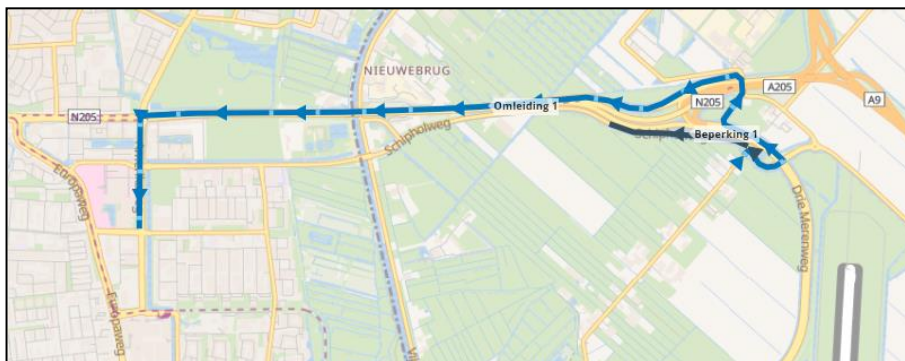

Geachte bewoner, ondernemer,

Onderwerp
Zonnefietspad Vijfhuizen bijna gereed!

Zonnefietspad gaat open!

Eerder beloofden wij u eind september meer duidelijkheid over de opening van het Zonnefietspad. Die duidelijkheid is er nu, de werkzaamheden zijn bijna afgerond en wij kunnen u melden dat het Zonnefietspad op 13 oktober open gaat. Een mooie en duurzame mijlpaal!

Een laatste nachtafsluiting 13 oktober

Belangrijk voor u is nog dat de N232 in de nacht van 13 oktober op 14 oktober, tussen 22:00 en 05:00 uur, afgesloten is voor autoverkeer. In die nacht halen we alle materialen weg die voor het werk nodig waren. Het autoverkeer wordt omgeleid via de N205. De route wordt met omleidingsborden aangegeven. De weg is voor fietsers normaal toegankelijk via het nieuwe fietspad.

Afbeelding 1: omleidingsroute via N205

Informatiebord

Aan het begin van het Zonnefietspad is een informatiebord geplaatst over dit duurzame, innovatieve project. Hier vindt u meer informatie.

Hoe verder?