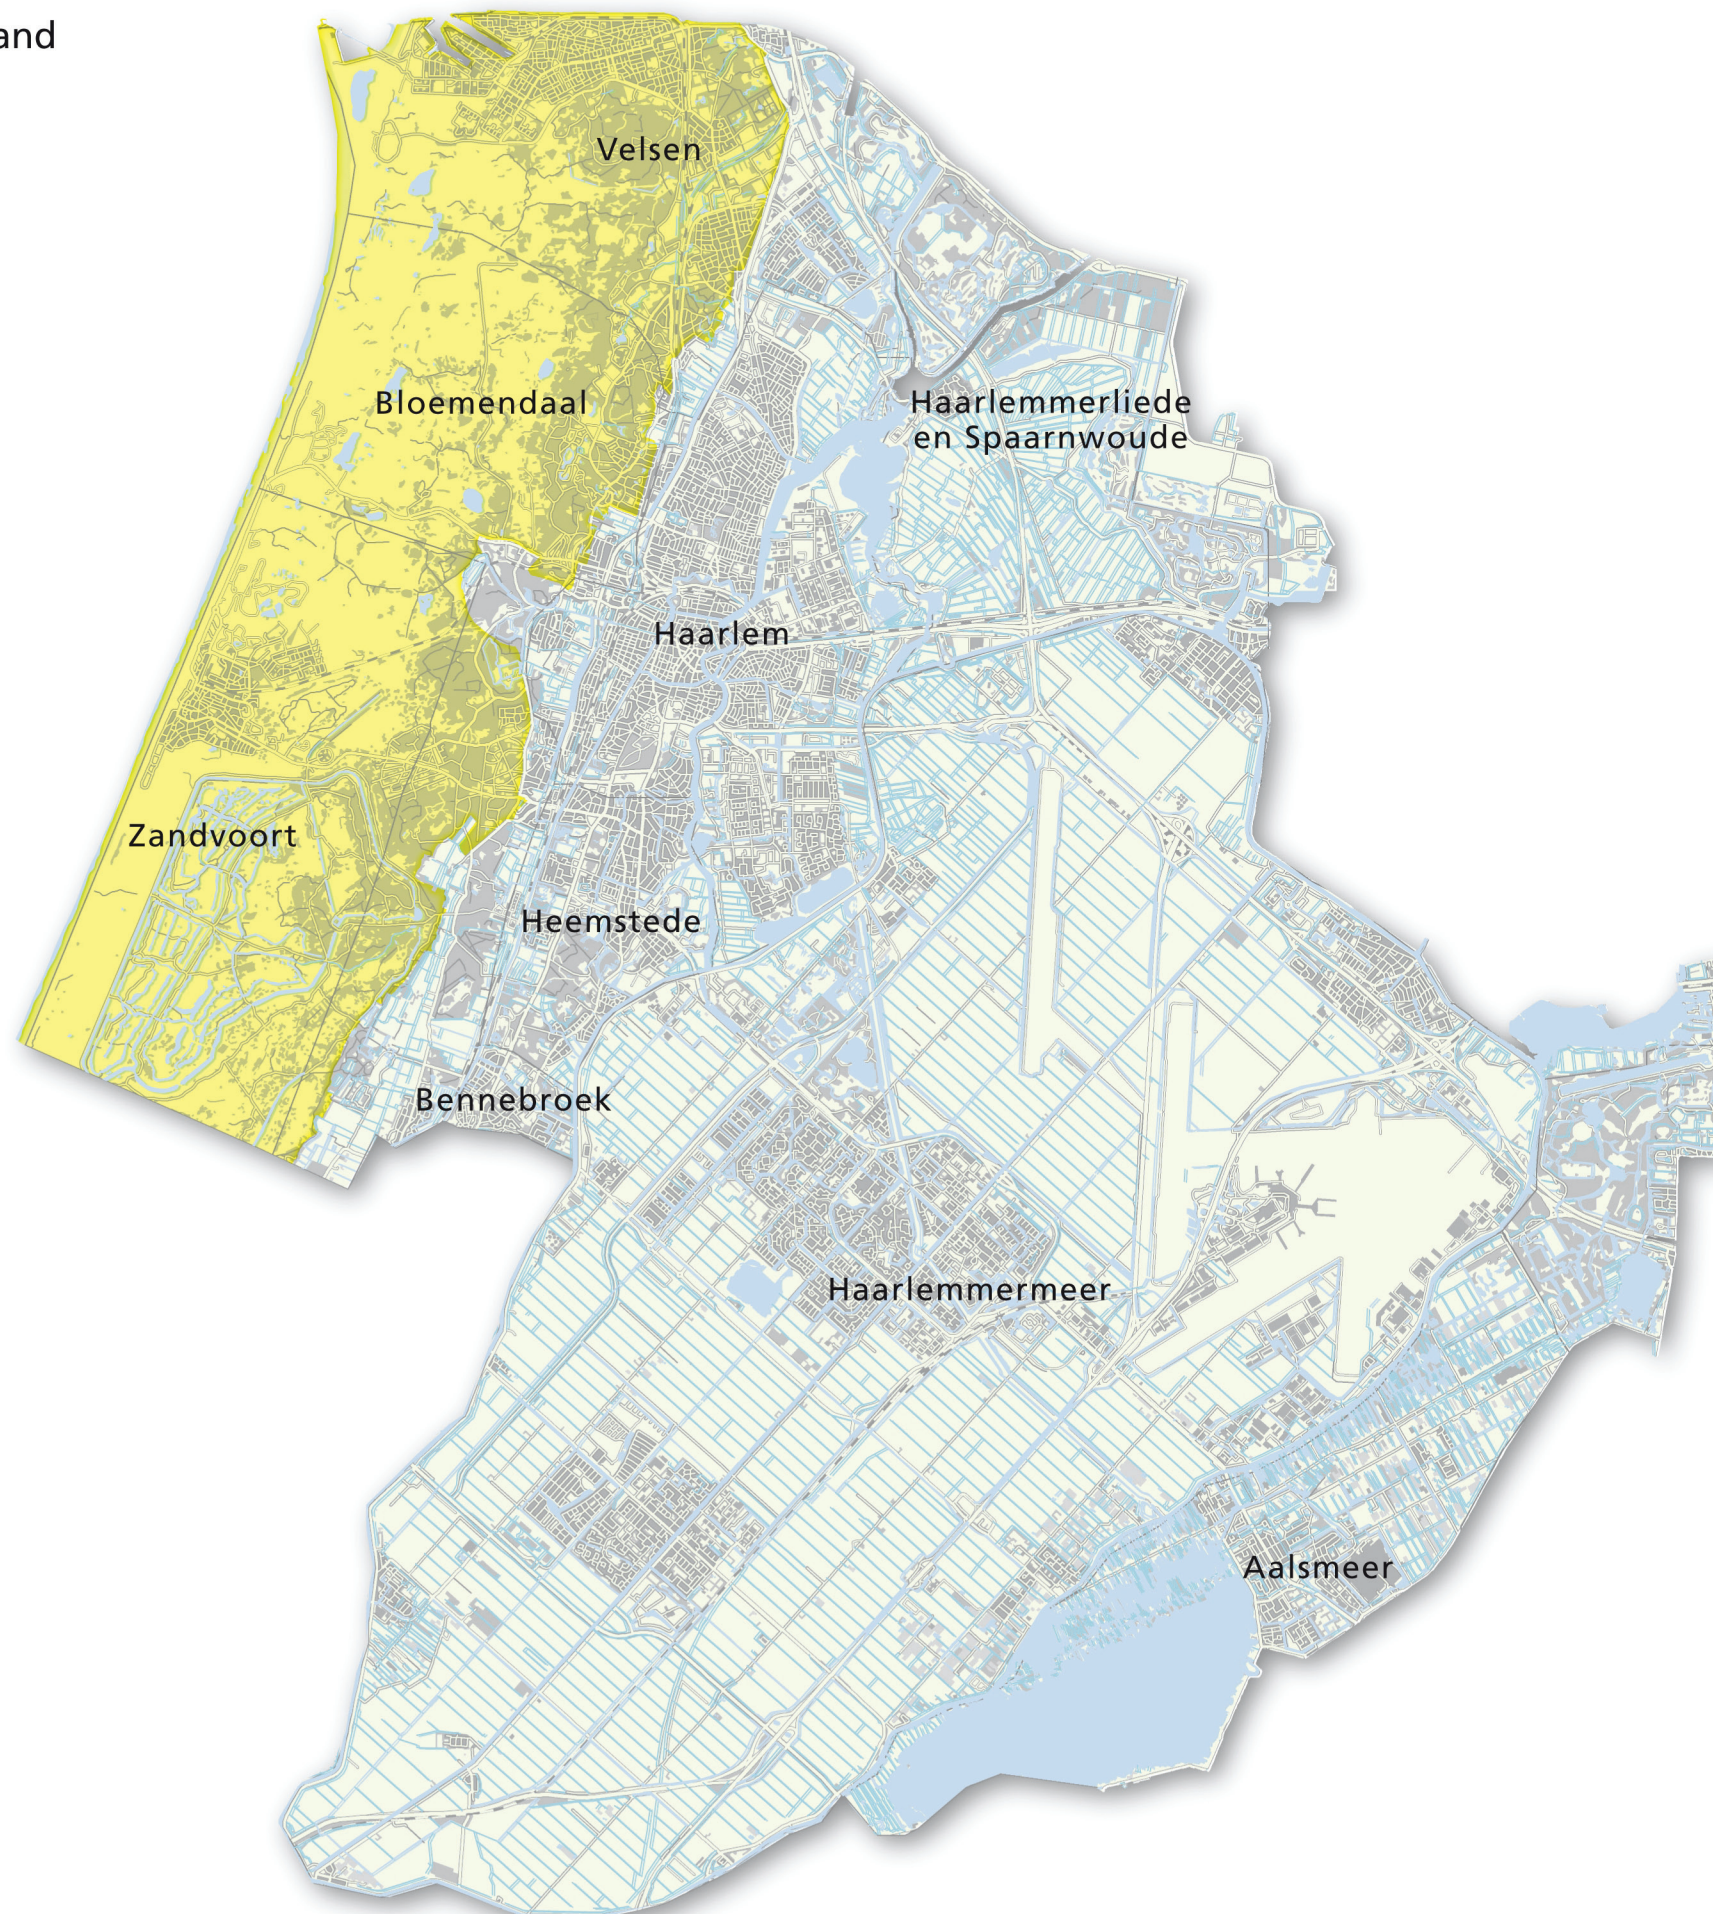

# BIJLAGE 2 WATERVERORDENING RIJNLAND

## AANWIJZING GEBIEDEN MET VERPLICHTE PEILBESLUITEN

Hoogheemraadschap van Rijnland

Kaart A

## Legenda

-  Gebied met verplichting peilbesluiten
-  Gebied zonder verplichting peilbesluiten

provincie **HOLLAND**  
**ZUID**