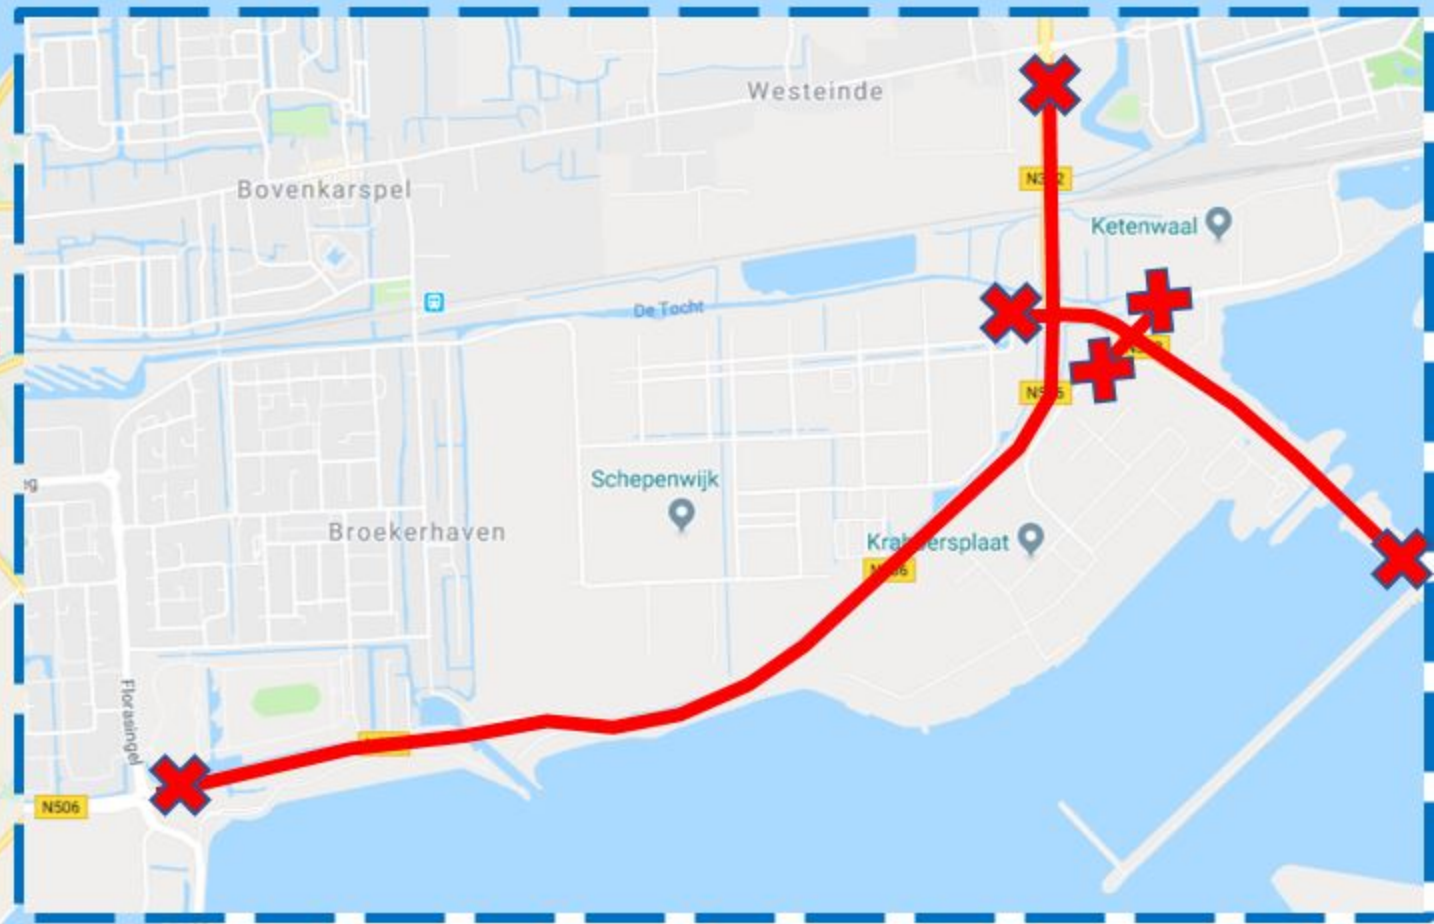

Omleidingsroute afsluiting kruispunt N302/N506 en Markerwaarddijk (N302)/Houtribdijk

Vrijdag 31 augustus 19.00 uur t/m maandag 3 september 2018 05.00 uur

-  Afsluiting
-  Omleidingsroute via A7, A8, A10, A1 en A6