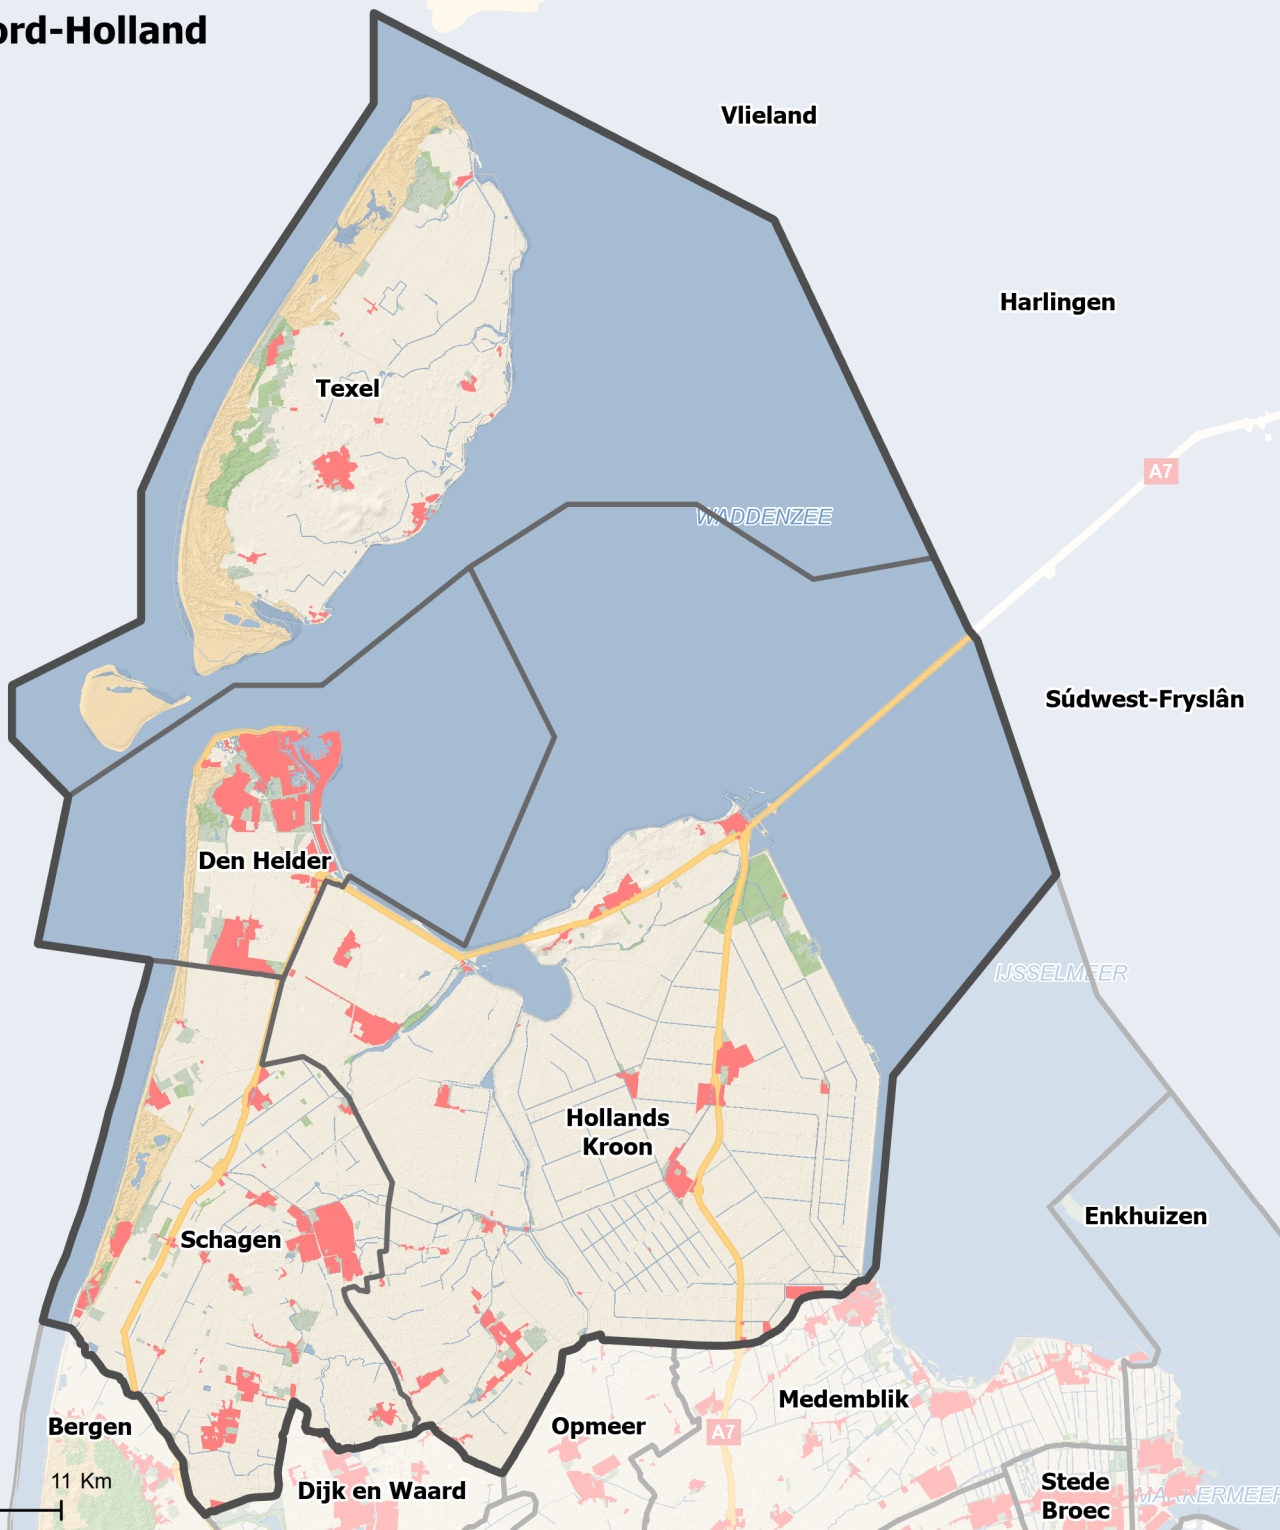

Kop van Noord-Holland

0 5.5 11 Km

WATERMEER