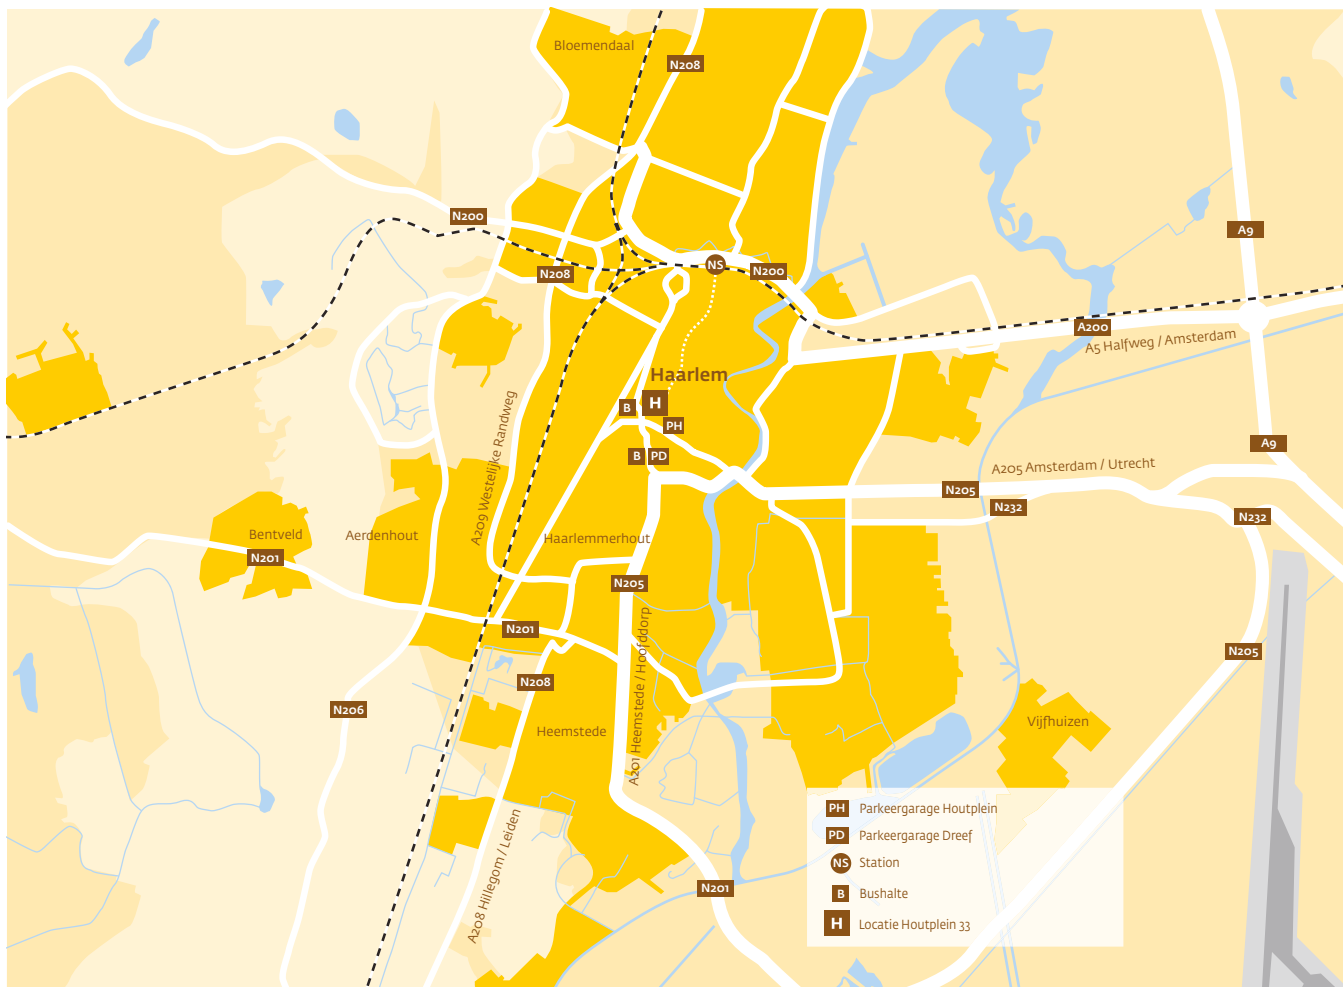

## Routebeschrijving Gebouw Noord-Holland

Houtplein 33, 2012 DE Haarlem

### Adres voor navigatiesystemen:

Wagenmakerslaan 1, 2012 DJ Haarlem

**Parkeergarage Houtplein**, Wagenmakerslaan 1, 2012 DJ Haarlem

**Parkeergarage Dreef**, Dreef 3, 2012 HR Haarlem

### Vanaf Station Haarlem (NS)

Lopend, ± 30 minuten, richting Centrum en Grote Markt of met de bus Arriva-lijn **50** of R-netlijnen **340**, **346** of **356** Halte Tempelierstraat of lijn **73** Halte Houtplein (5 minuten lopen naar het Provinciehuis).