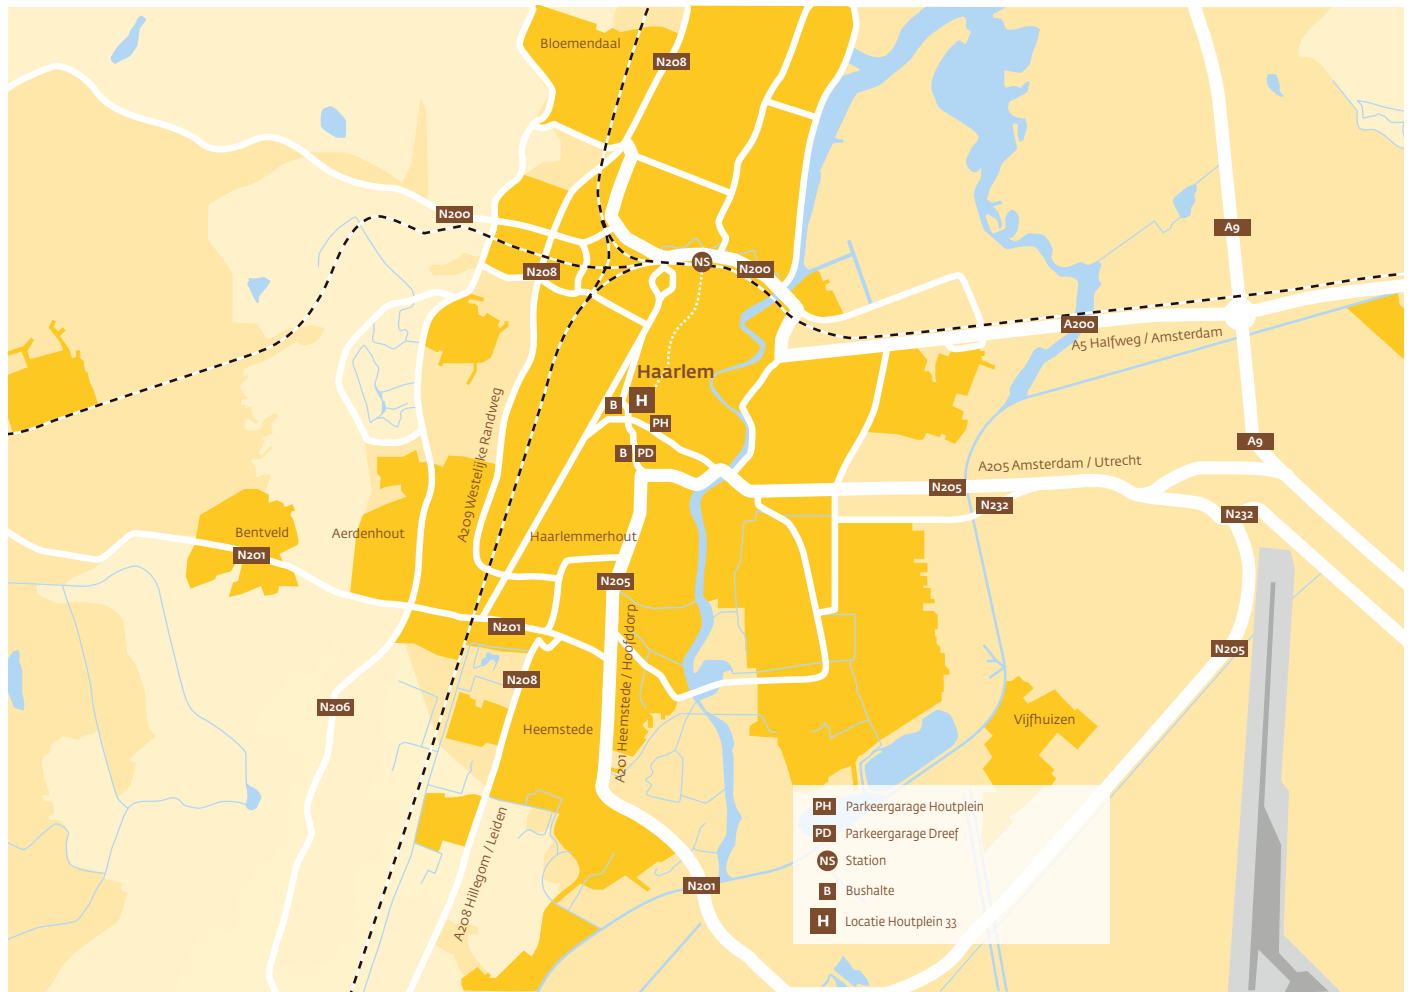

Routebeschrijving Gebouw Noord-Holland

Houtplein 33, 2012 DE Haarlem

Adres voor navigatiesystemen:

Wagenmakerslaan 1, 2012 DJ Haarlem

Parkeergarage Houtplein, Wagenmakerslaan 1, 2012 DJ Haarlem

Parkeergarage Dreef, Dreef 3, 2012 HR Haarlem

Vanaf Station Haarlem (NS)

Lopend, ± 30 minuten, richting Centrum en Grote Markt of met de bus Arriva-lijn **50** of R-netlijnen **340**, **346** of **356** halte Tempeliersstraat of lijn **3** halte Houtplein.