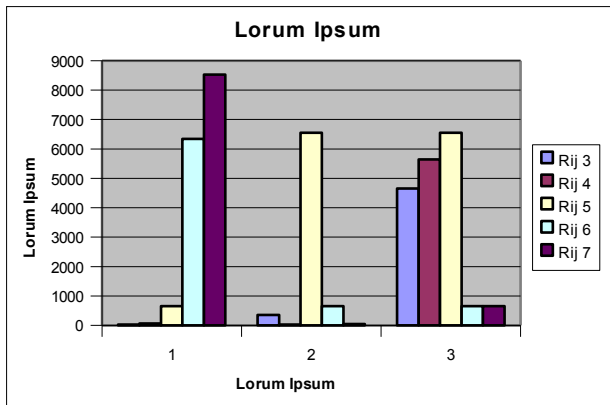

Lorem ipsum dolor sit amet, consectetur adipiscing elit.

25 354 4656
 65 25 5646
 654 6546 6546
 6345 654 654
 8522 45 654

0,14 0,53
 0 0,19
 0,06 0,84
 0,81 0,63
 0,85 0,66
 0,21 0,2
 0,12 0,84
 0,55 0,12
 0,01 0,11
 0,11 0,74
 0,45 0,31
 0,75 0,94
 0,69 0,29
 0,54 0,34
 0,07 0,14
 0,44 0,73
 0,2 0,83

Tabelheader, met een kleurtje			
0,7	0,29	0,44	0,71
0,23	0,58	0,53	0,6
0,63	0,16	0,5	0,75
0,96	0,7	0,92	0,25

€ 75.512,45