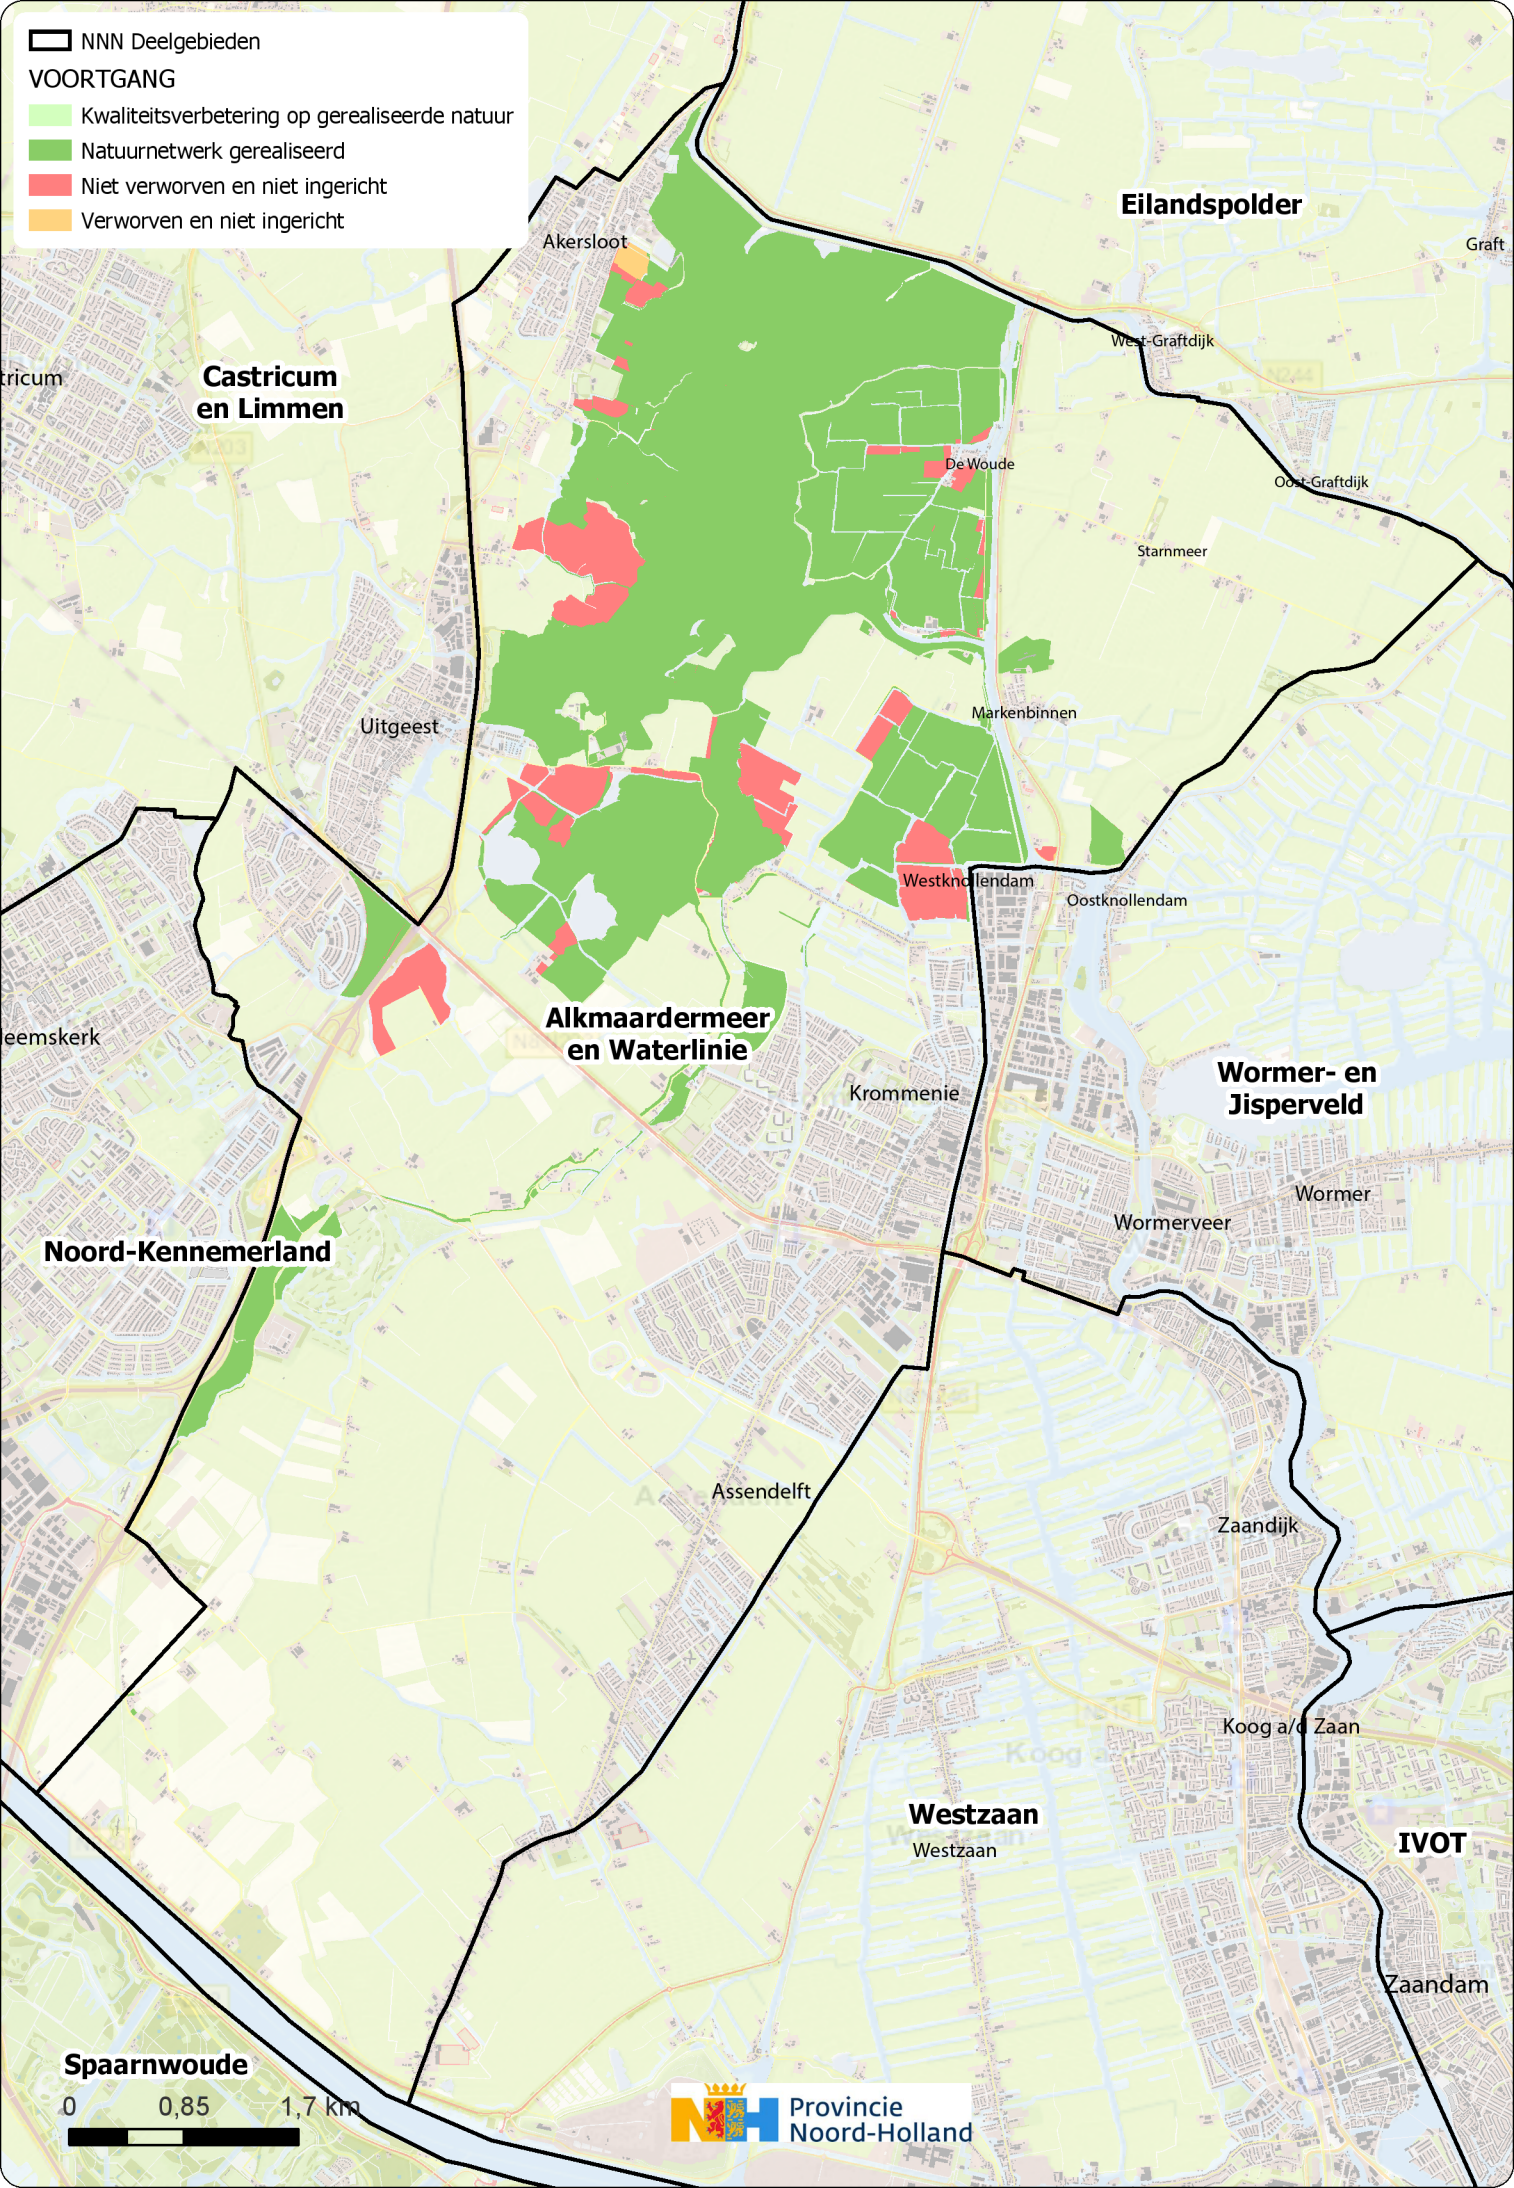

NNN Deelgebieden

VOORTGANG

- Kwaliteitsverbetering op gerealiseerde natuur
- Natuurnetwerk gerealiseerd
- Niet verworven en niet ingericht
- Verworven en niet ingericht

Castricum en Limmen

Eilandspolder

Alkmaardermeer en Waterlinie

Wormer- en Jisperveld

Noord-Kennemerland

Westzaan

IVOT

Spaarnwoude