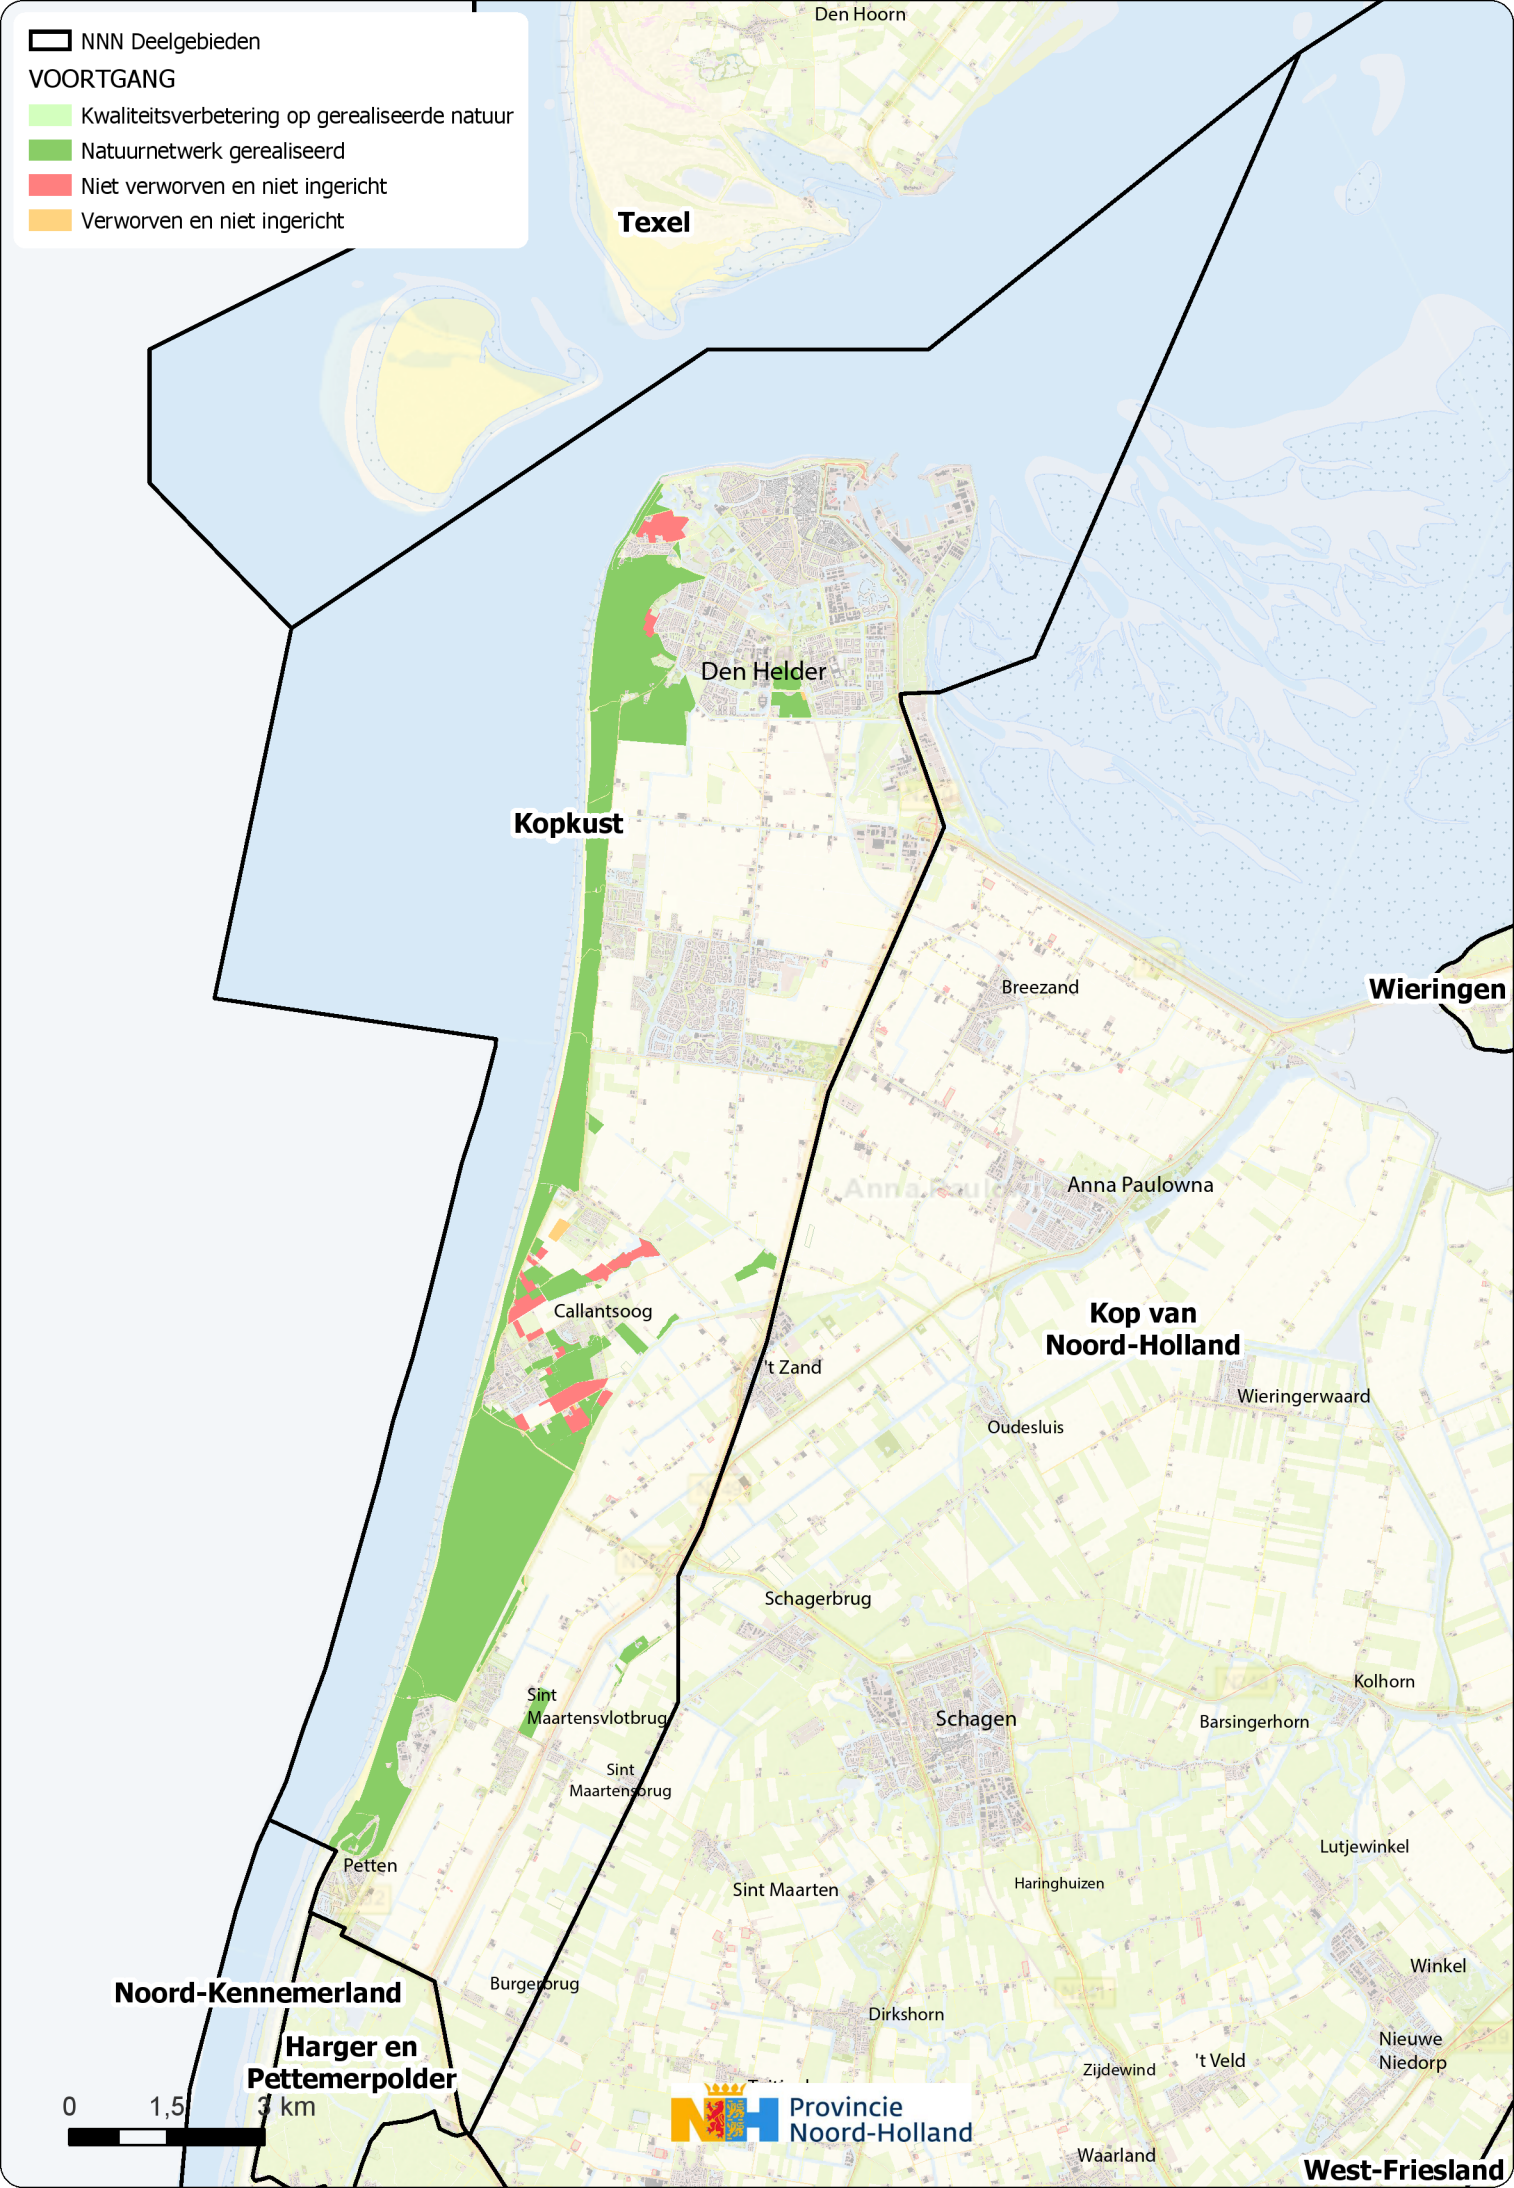

NNN Deelgebieden

VOORTGANG

- Kwaliteitsverbetering op gerealiseerde natuur
- Natuurnetwerk gerealiseerd
- Niet verworven en niet ingericht
- Verworven en niet ingericht

Texel

Den Hoorn

Den Helder

Kopkust

Breezand

Wieringen

Anna Paulowna

Anna Paulowna

Kop van Noord-Holland

Callantsoog

't Zand

Oudesluis

Wieringerwaard

Schagerbrug

Sint Maartensvlotbrug

Sint Maartensbrug

Schagen

Barsingerhorn

Kolhorn

Petten

Sint Maarten

Haringhuizen

Lutjewinkel

Winkel

Noord-Kennemerland

Harger en Pettemerpolder

Burgerbrug

Dirkshorn

Zijdewind