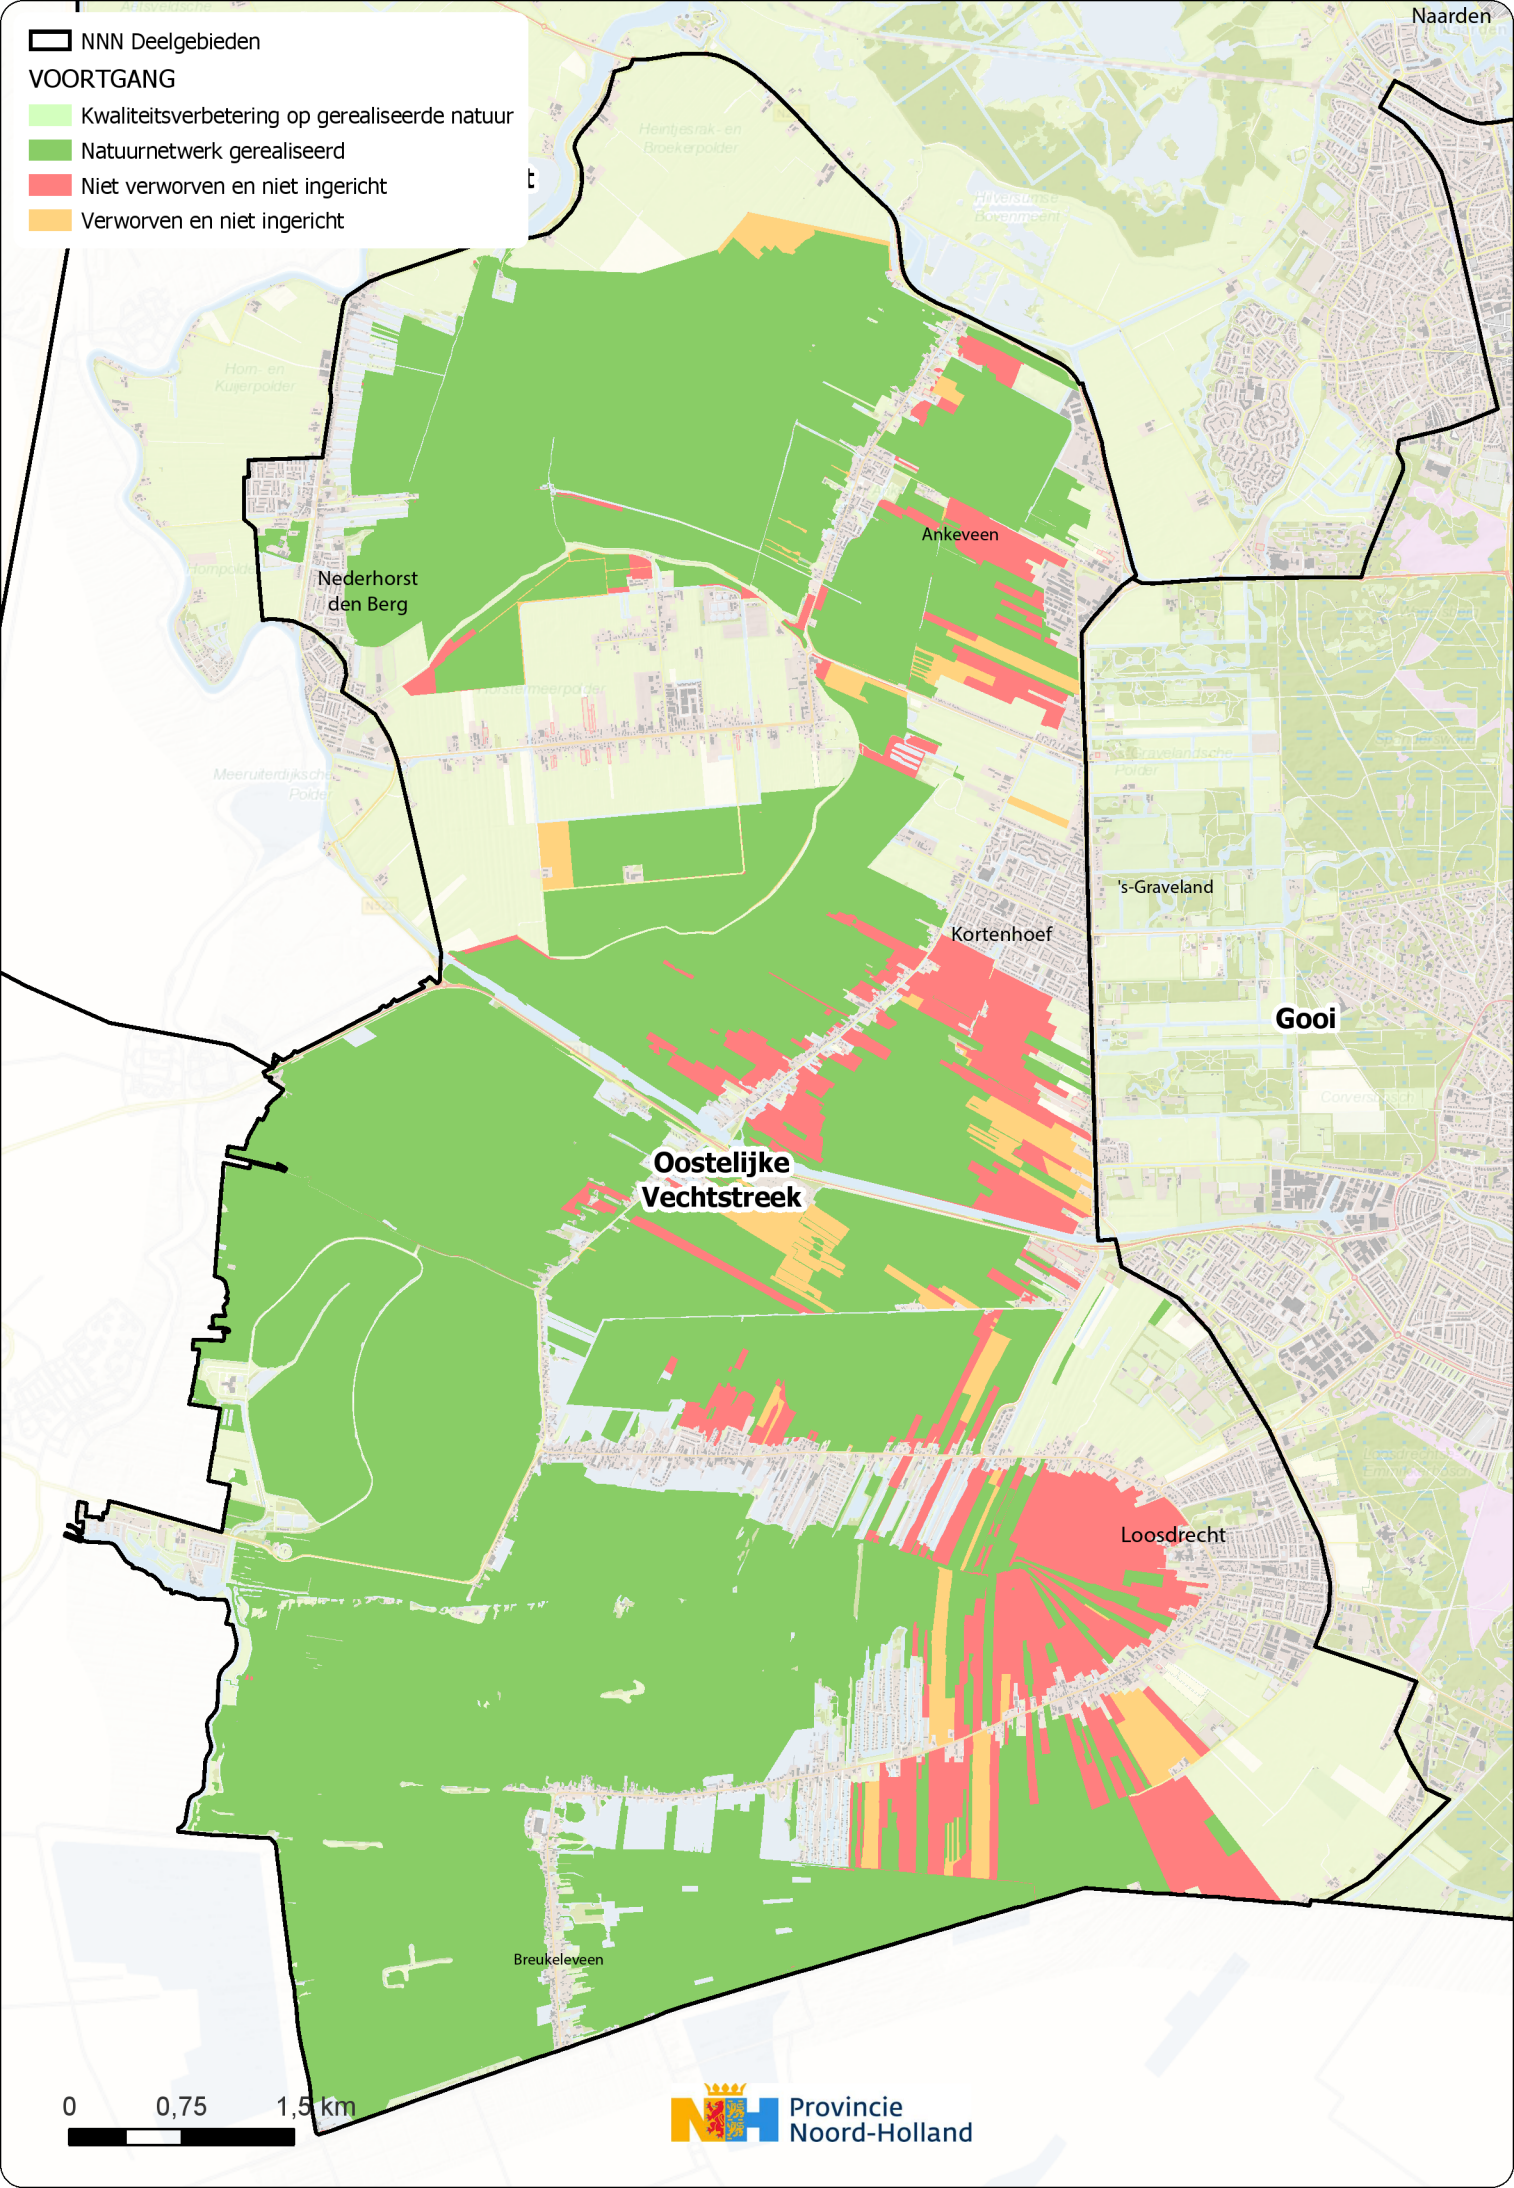

NNN Deelgebieden

VOORTGANG

- Kwaliteitsverbetering op gerealiseerde natuur
- Natuurnetwerk gerealiseerd
- Niet verworven en niet ingericht
- Verworven en niet ingericht

0 0,75 1,5 km