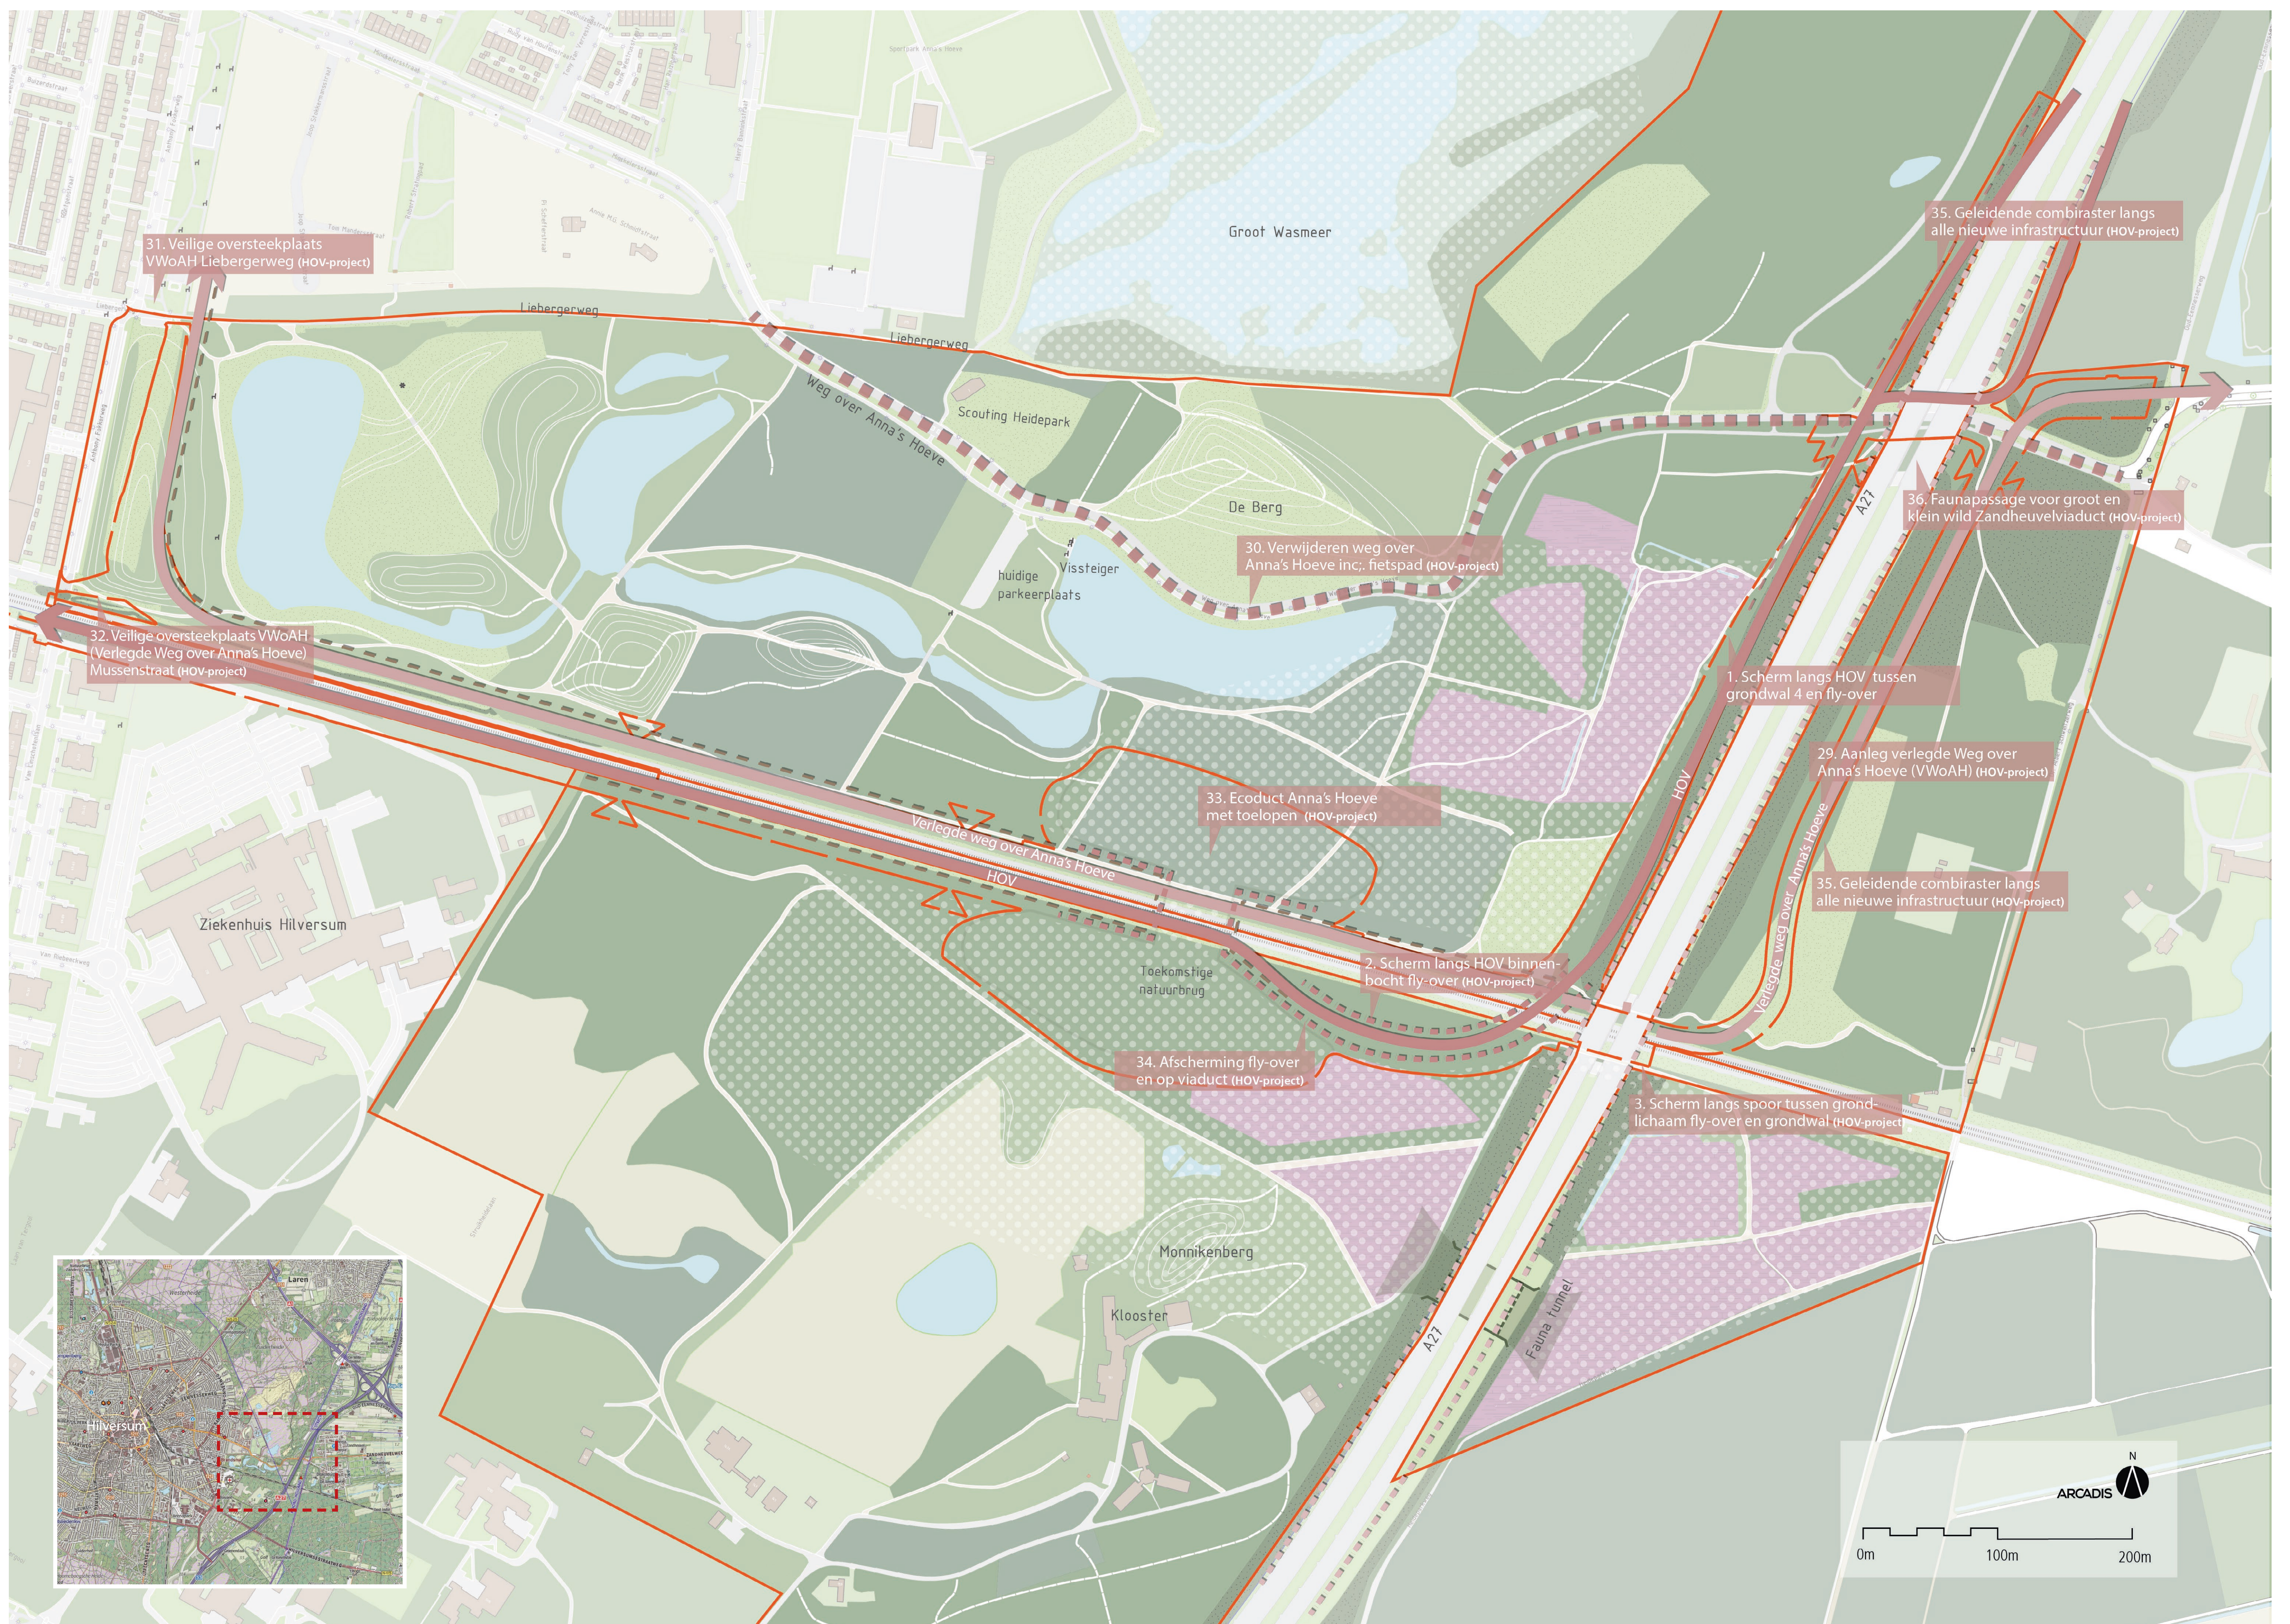

# Voltooiing Groene Schakel - HOV project

- Legenda**
- Projectgrens
  - ▭ Rustgebied
  - ▭ Verlegde Weg over Anna's Hoeve (VWoAH)
  - ▭ HOV
  - ▭ Verwijderen weg over Anna's Hoeve incl. fietspad (HOV-proj)
  - ▭ Scherm
  - ▭ Geleidende combiraster
  - ▭ Afscherming A27
  - Maatregel blokken**
  - ▭ Maatregel binnen HOV project