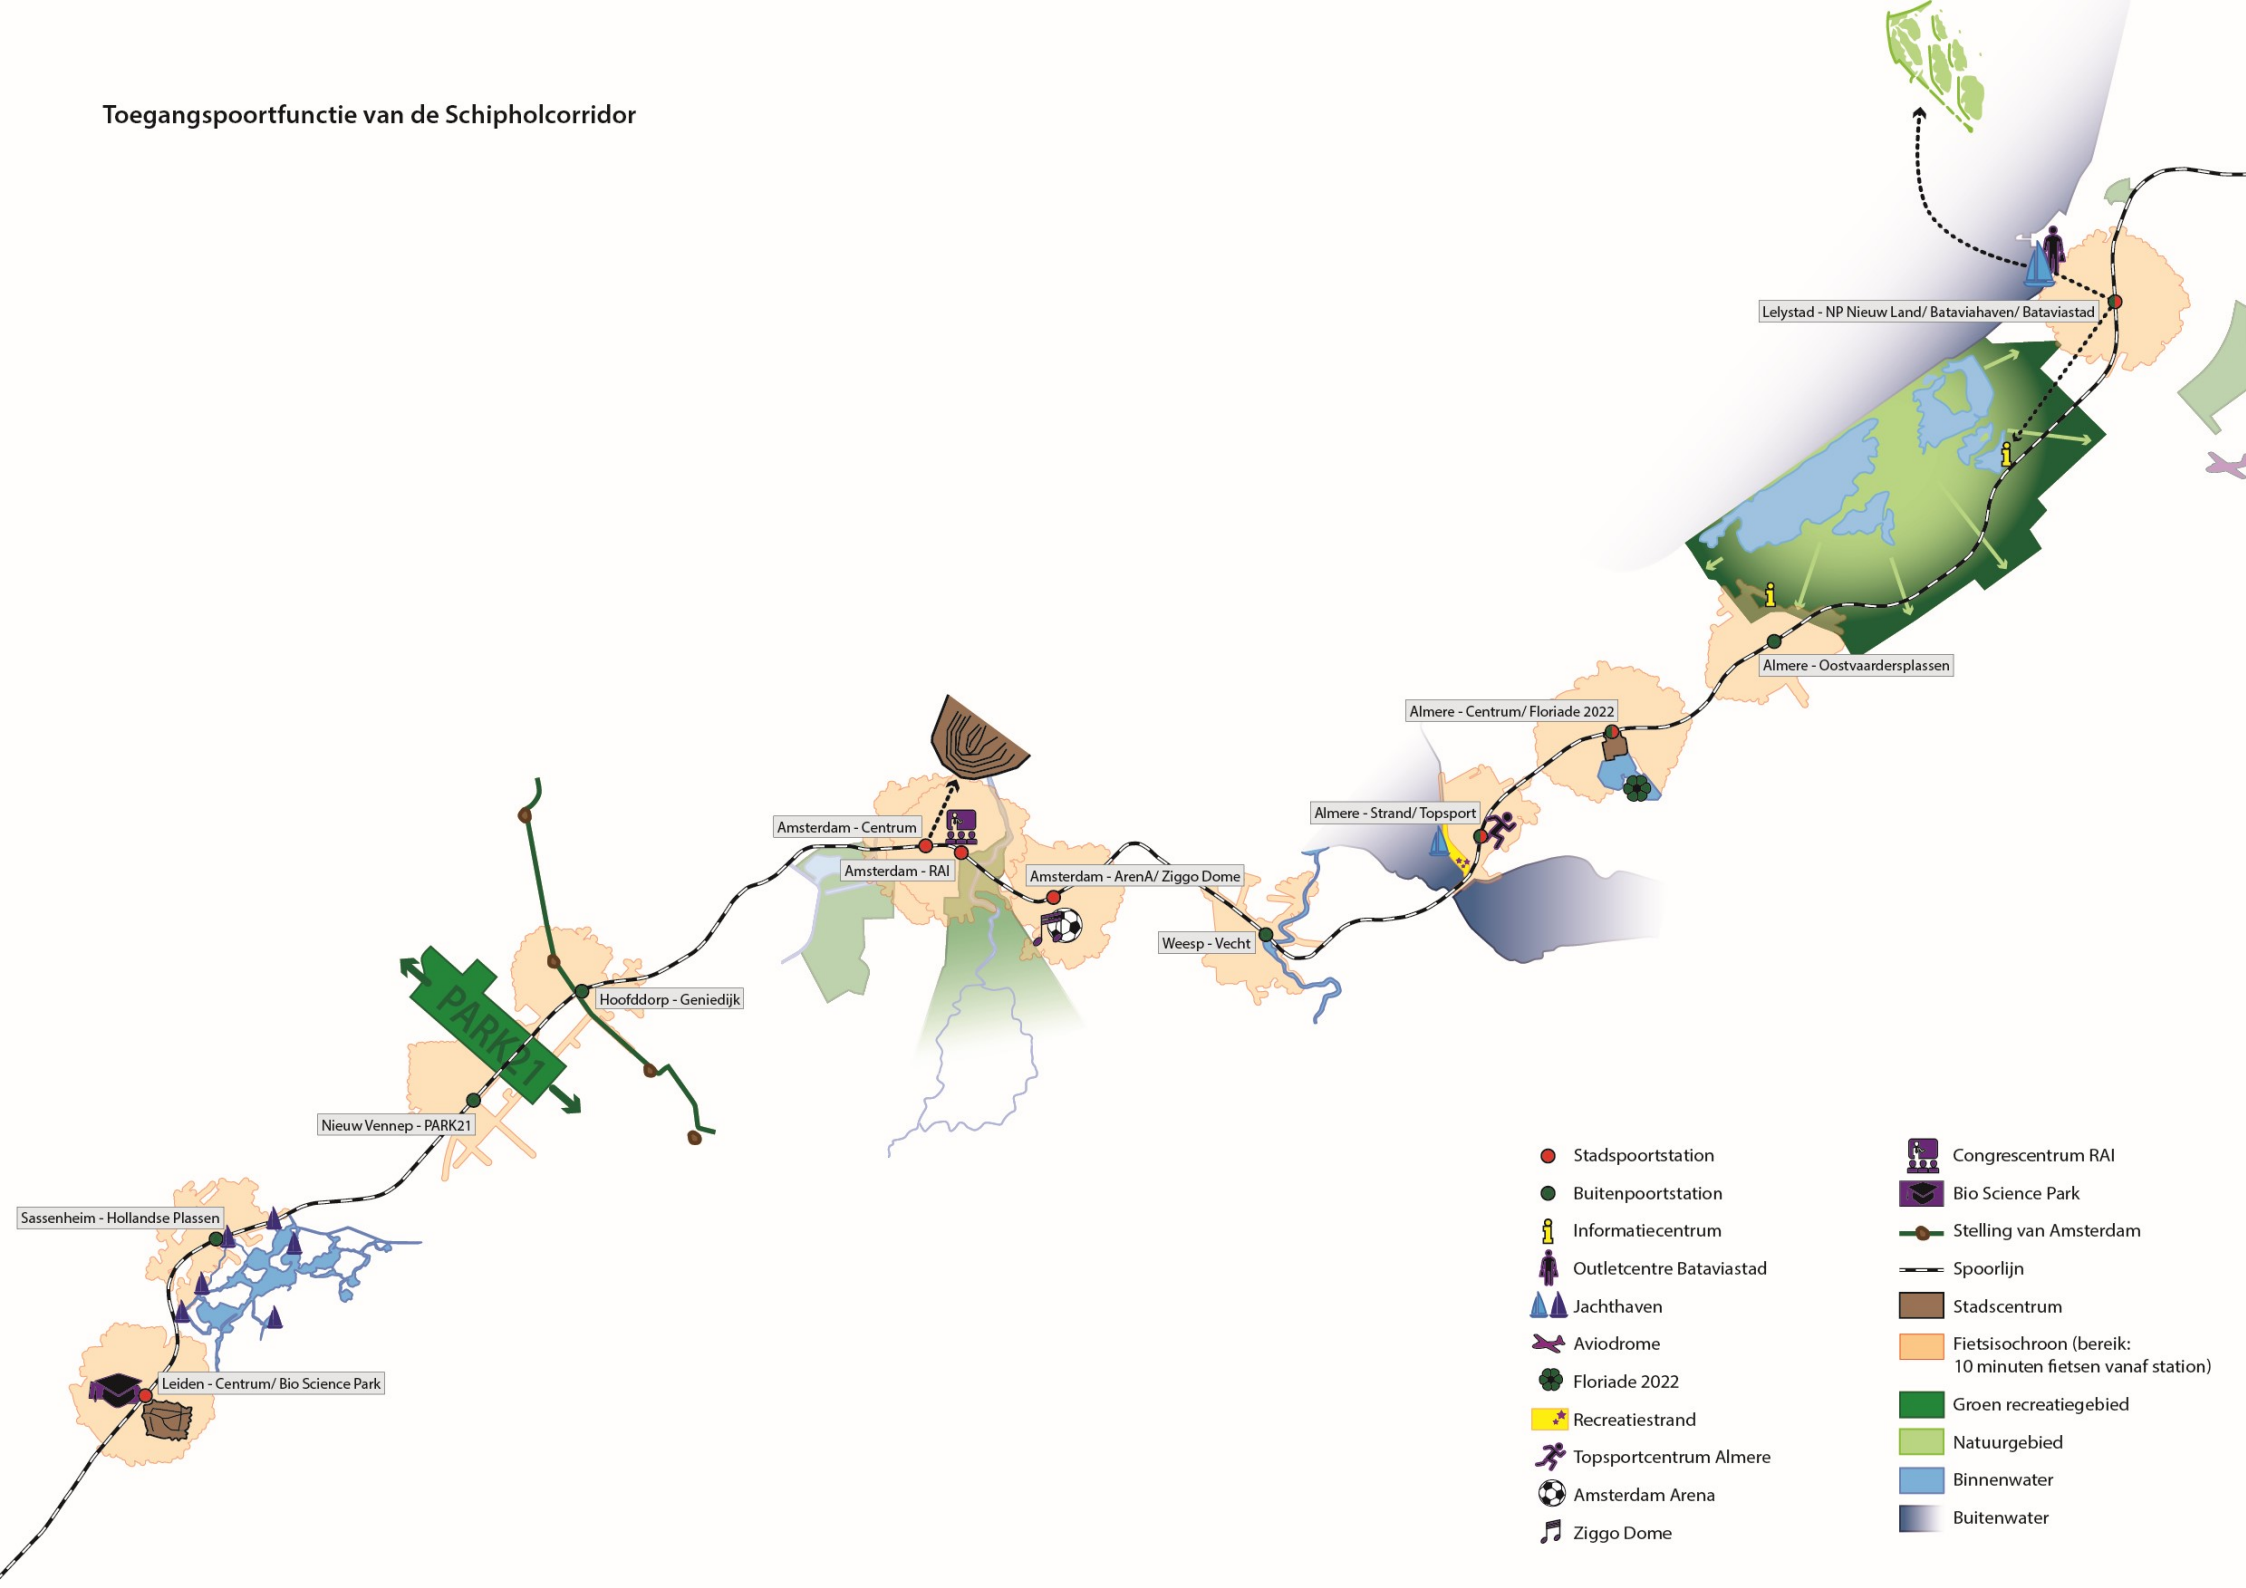

Toegangspoortfunctie van de Schipholcorridor

- Stadspoortstation
- Buitenpoortstation
- 👤 Informatiecentrum
- 👤 Outletcentre Bataviastad
- ⚓ Jachthaven
- ✈️ Aviodrome
- 🌳 Floriade 2022
- 🏖️ Recreatiestrand
- 🏃‍♂️ Topsportcentrum Almere
- ⚽ Amsterdam Arena
- 🎵 Ziggo Dome
- 🏢 Congrescentrum RAI
- 🎓 Bio Science Park
- 🌳 Stelling van Amsterdam
- Spoorlijn
- 🏠 Stadscentrum
- 🟠 Fietsisochroon (bereik: 10 minuten fietsen vanaf station)
- 🟢 Groen recreatiegebied
- 🌿 Natuurgebied
- 🟦 Binnenwater
- 🟡 Buitenwater