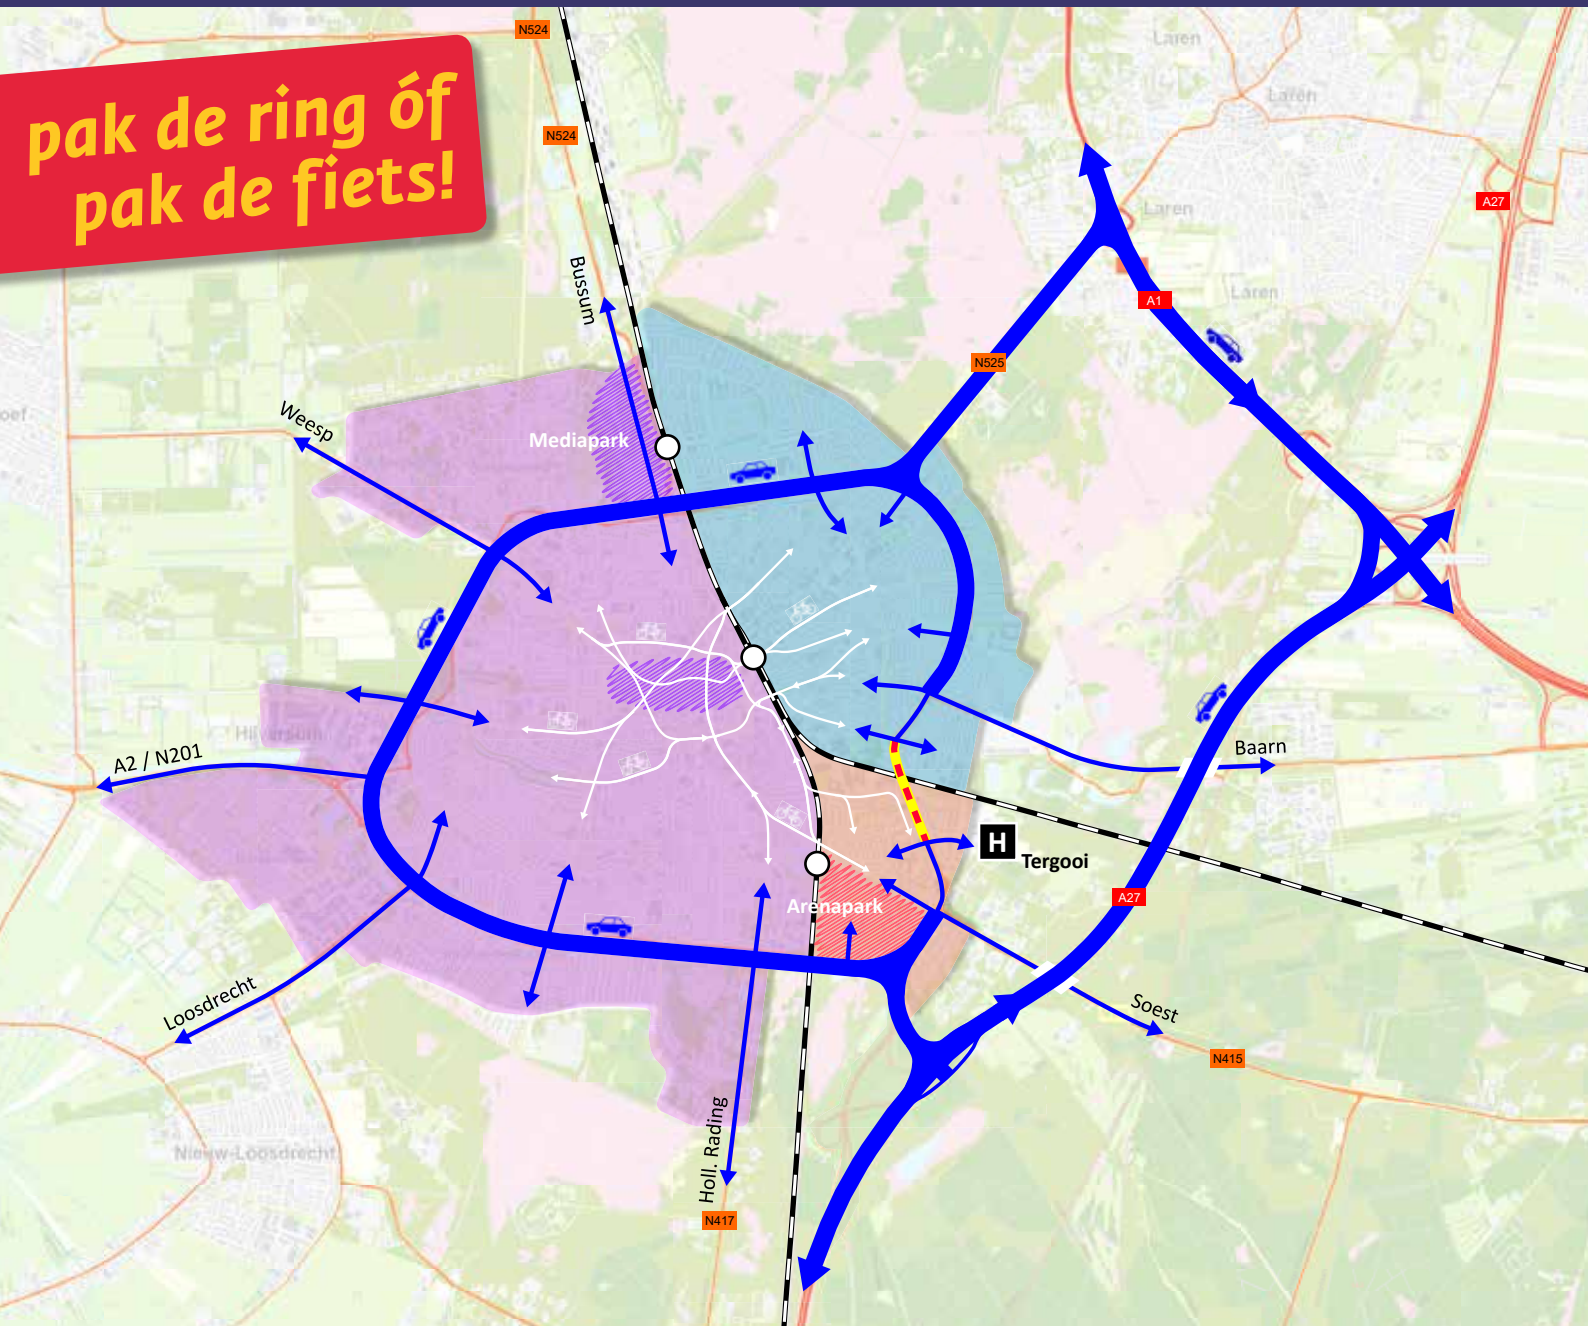

Omleidingsroutes bij afgesloten Oosterengweg

NH HOV in 't Gooi