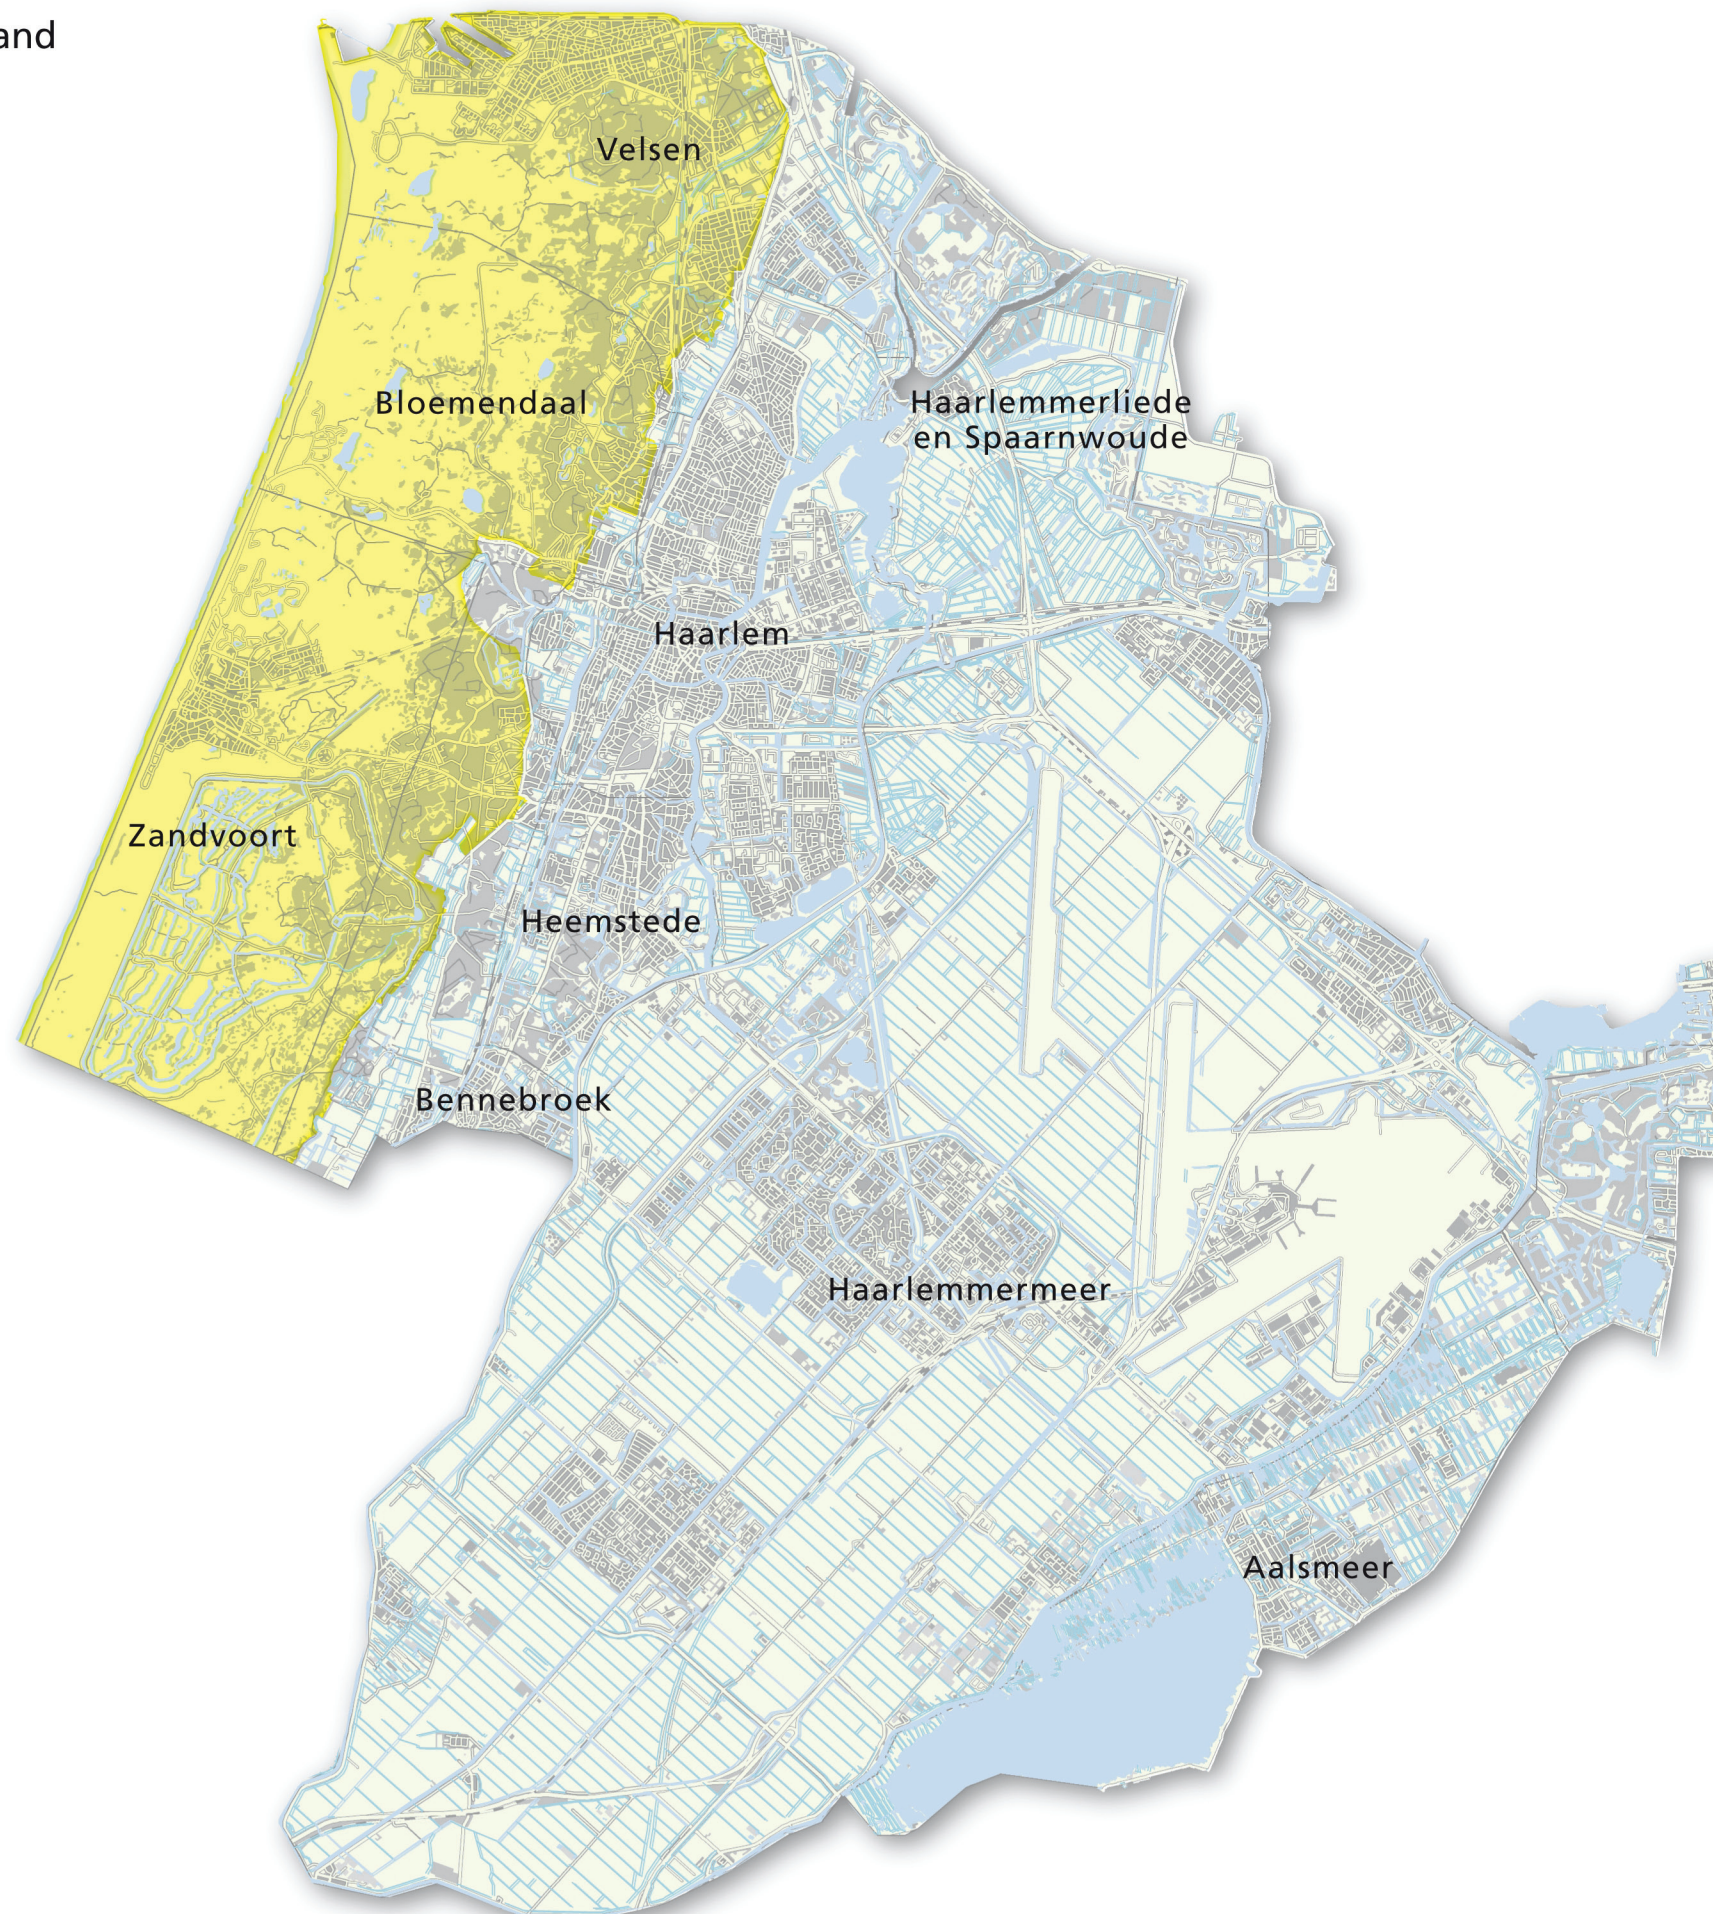

# BIJLAGE 2 WATERVERORDENING RIJNLAND

## AANWIJZING GEBIEDEN MET VERPLICHTE PEILBESLUITEN

Hoogheemraadschap van Rijnland

Kaart A

### Legenda

-  Gebied met verplichting peilbesluiten
-  Gebied zonder verplichting peilbesluiten

provincie **HOLLAND**  
**ZUID**