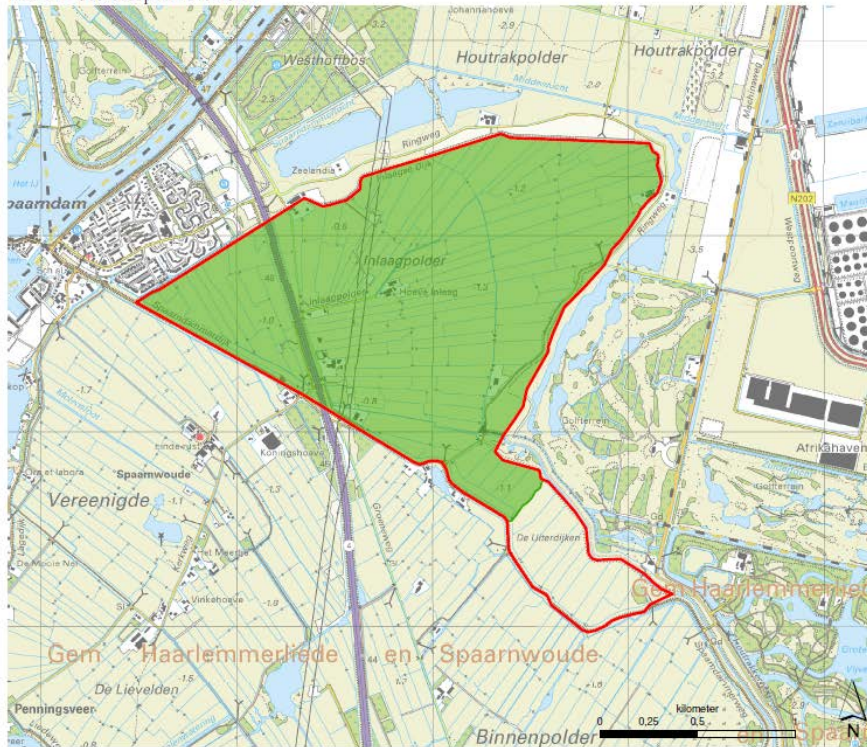

Bijlage 4 Kaart A

Bijlage 4, Waterverordening Rijnland,
behorende bij artikel 2.3, achtste lid (april 2018)

Kaart A Gebiedsspecifieke norm

Legenda

- Inlaagpolder
- Graslandnorm 1/7