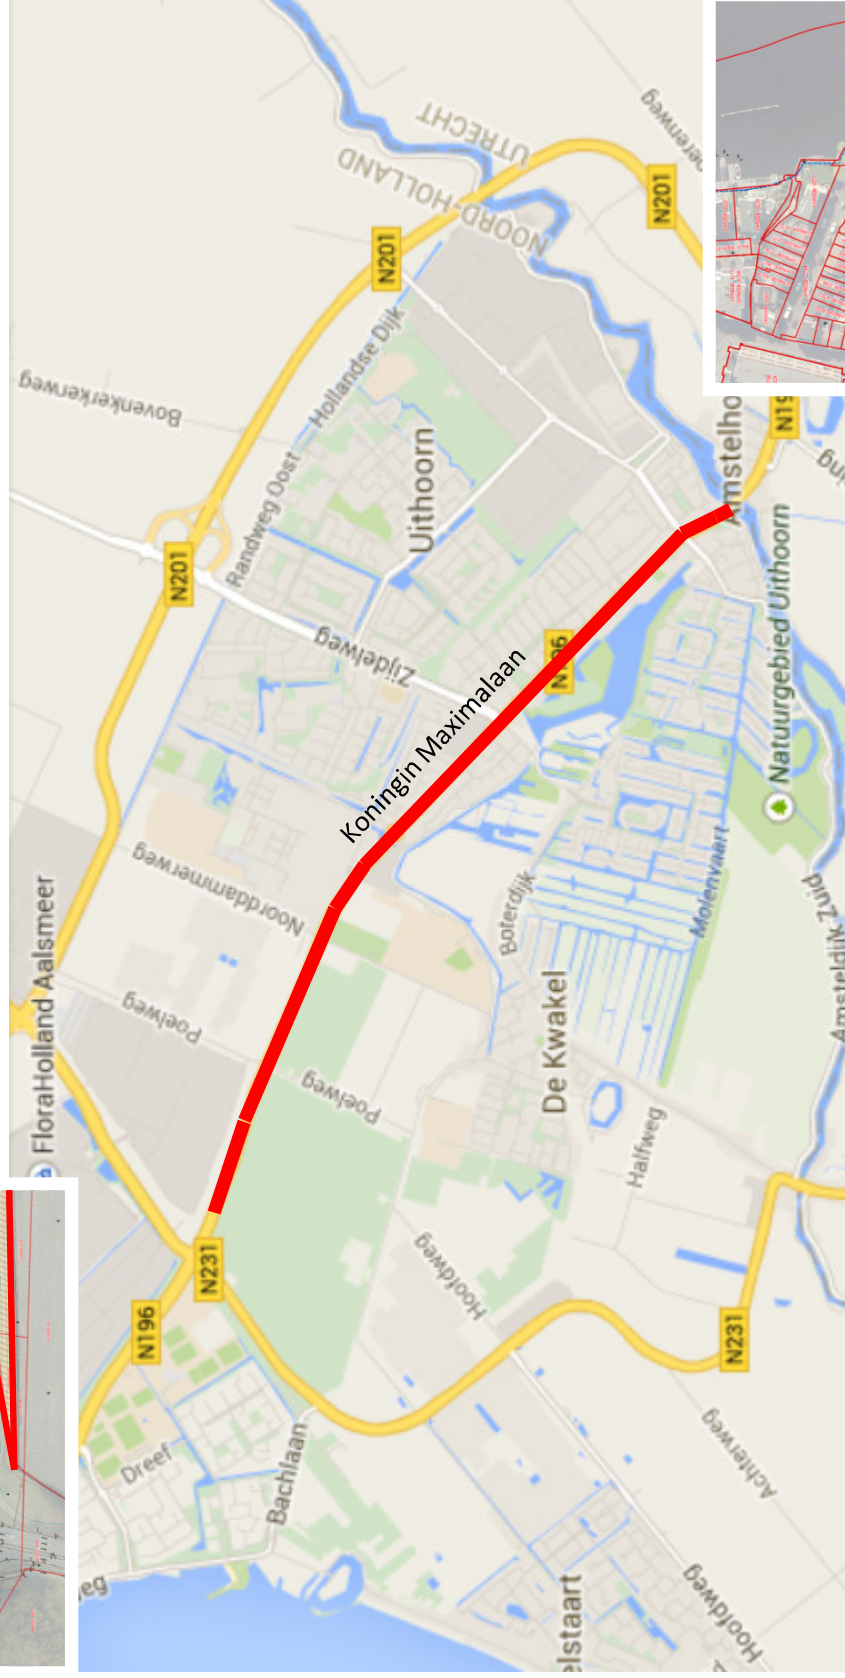

Detail km 36,1 bij grens Aalsmeer

## Overdracht Koningin Máximalaan (N196) Uithoorn

Detail km 40,4 bij prinses Irenebrug over de Amstel