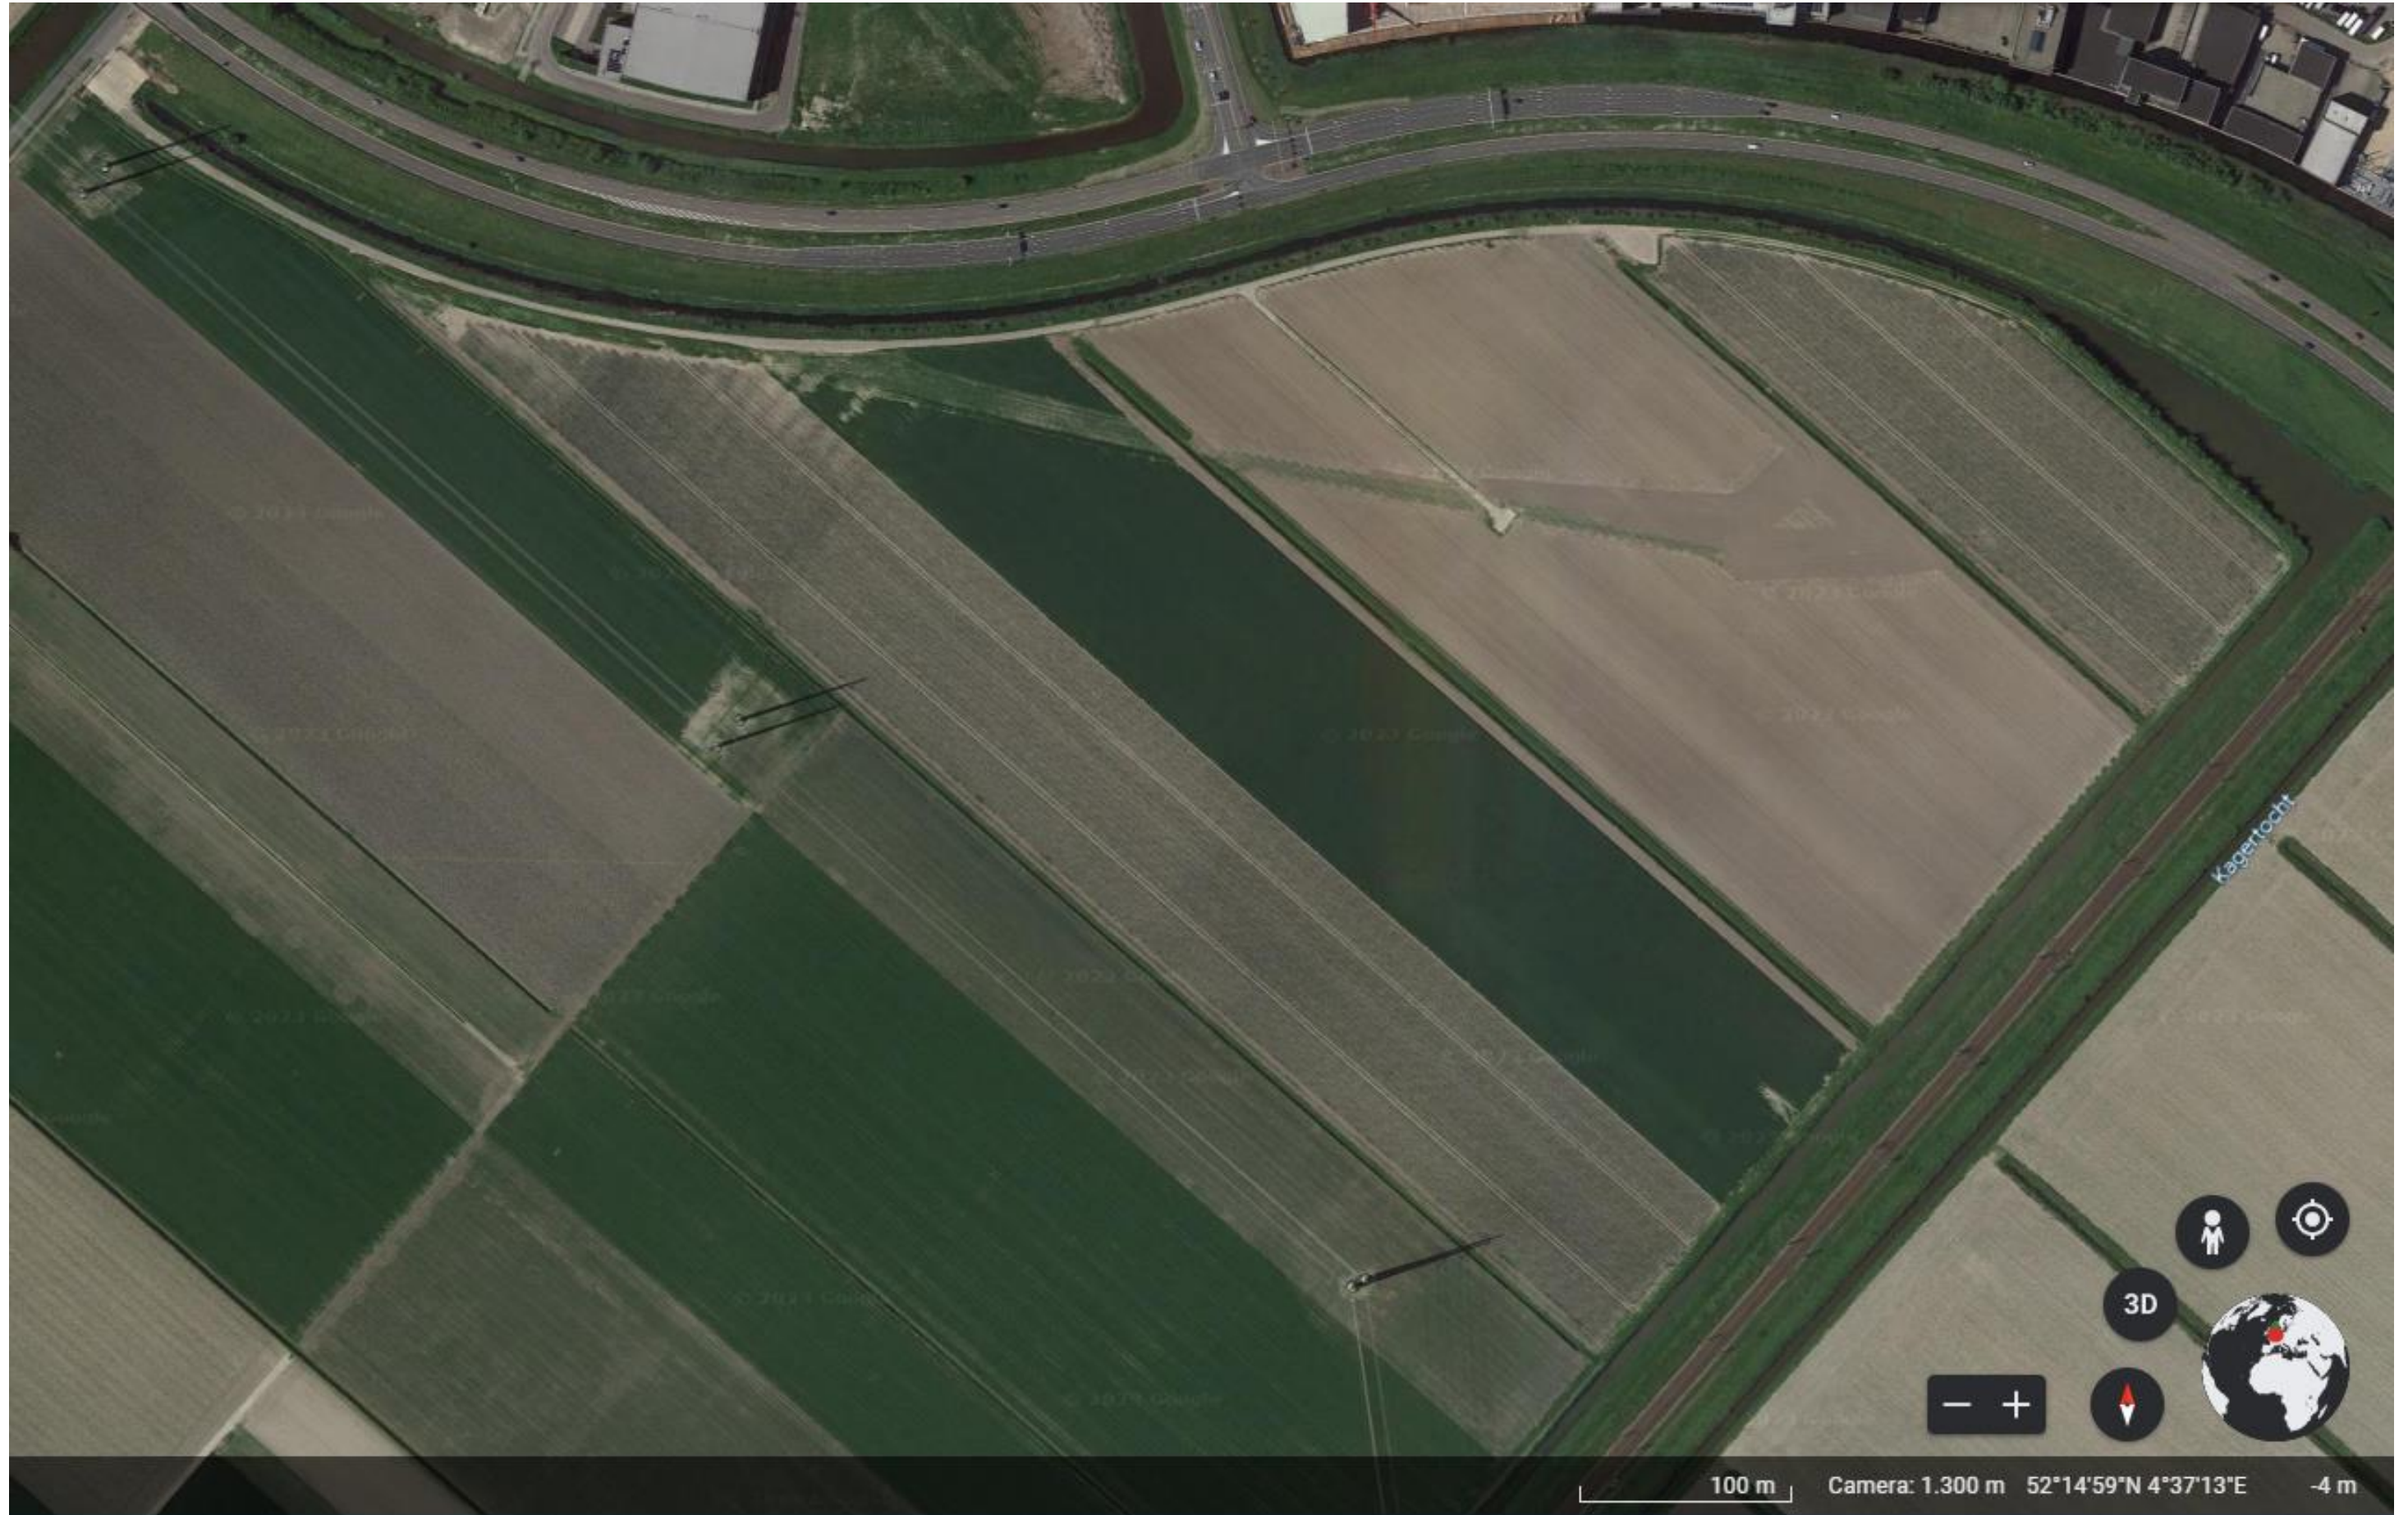

Kagerlicht

3D

— +

Compass icon

Globe icon

Person icon

Target icon

100 m Camera: 1.300 m 52°14'59"N 4°37'13"E -4 m