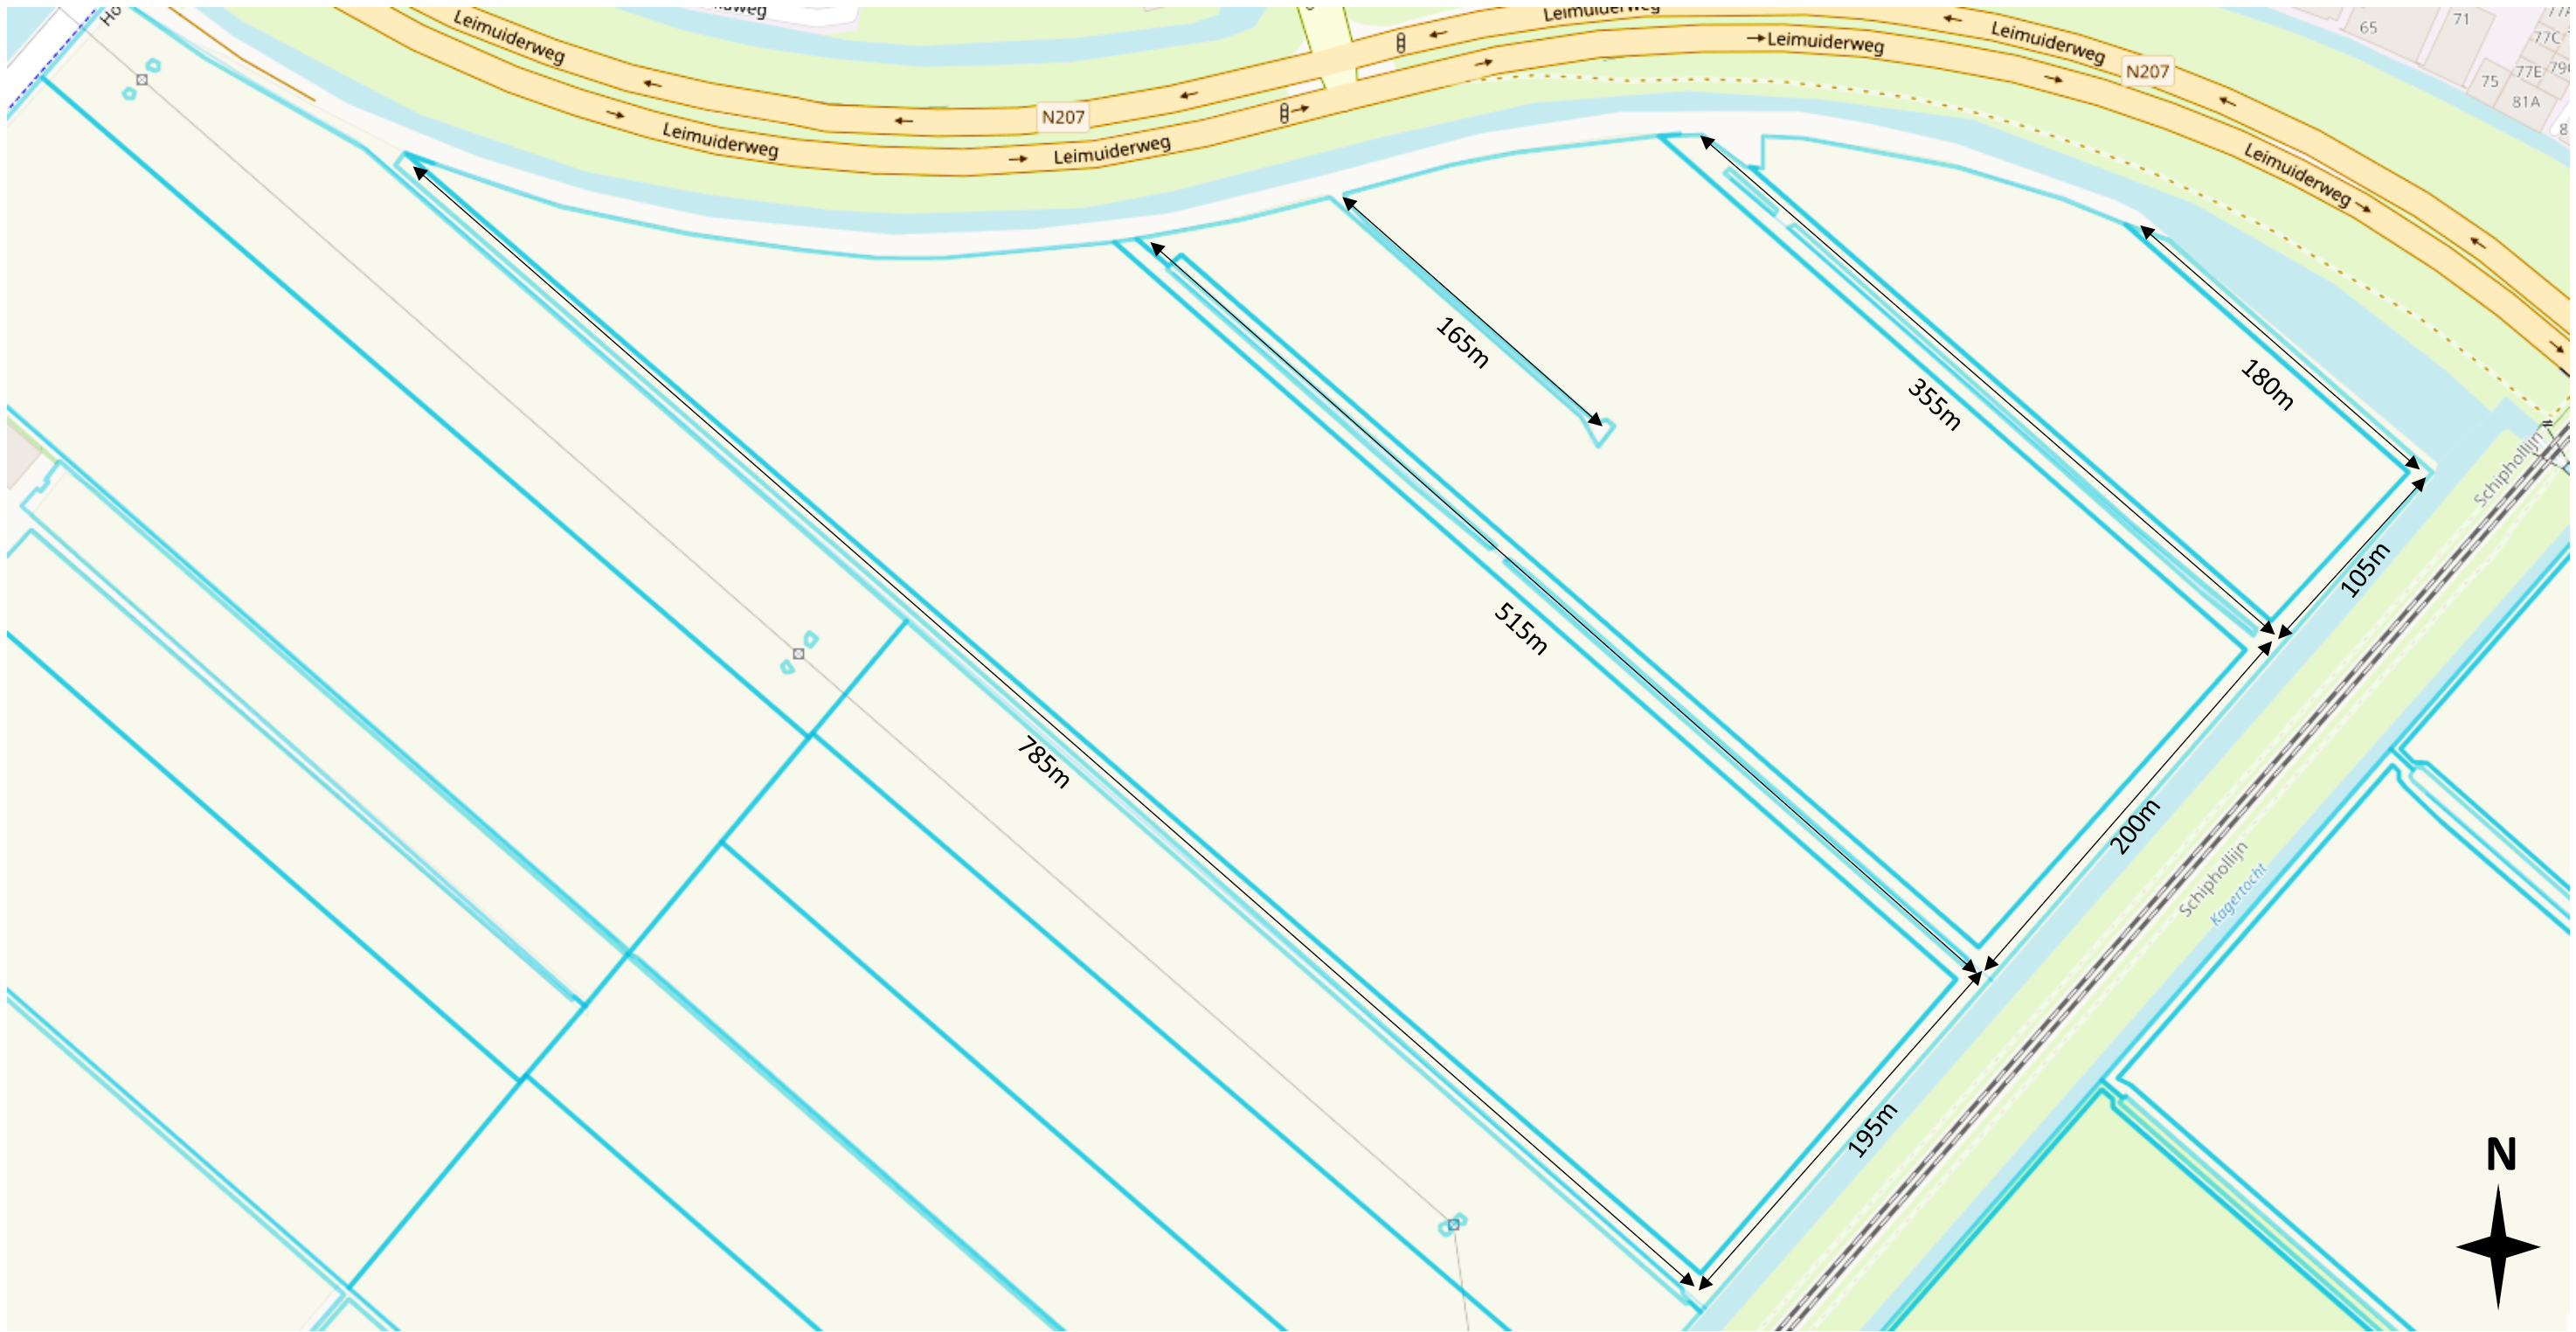

Naam:

Bedrijf: