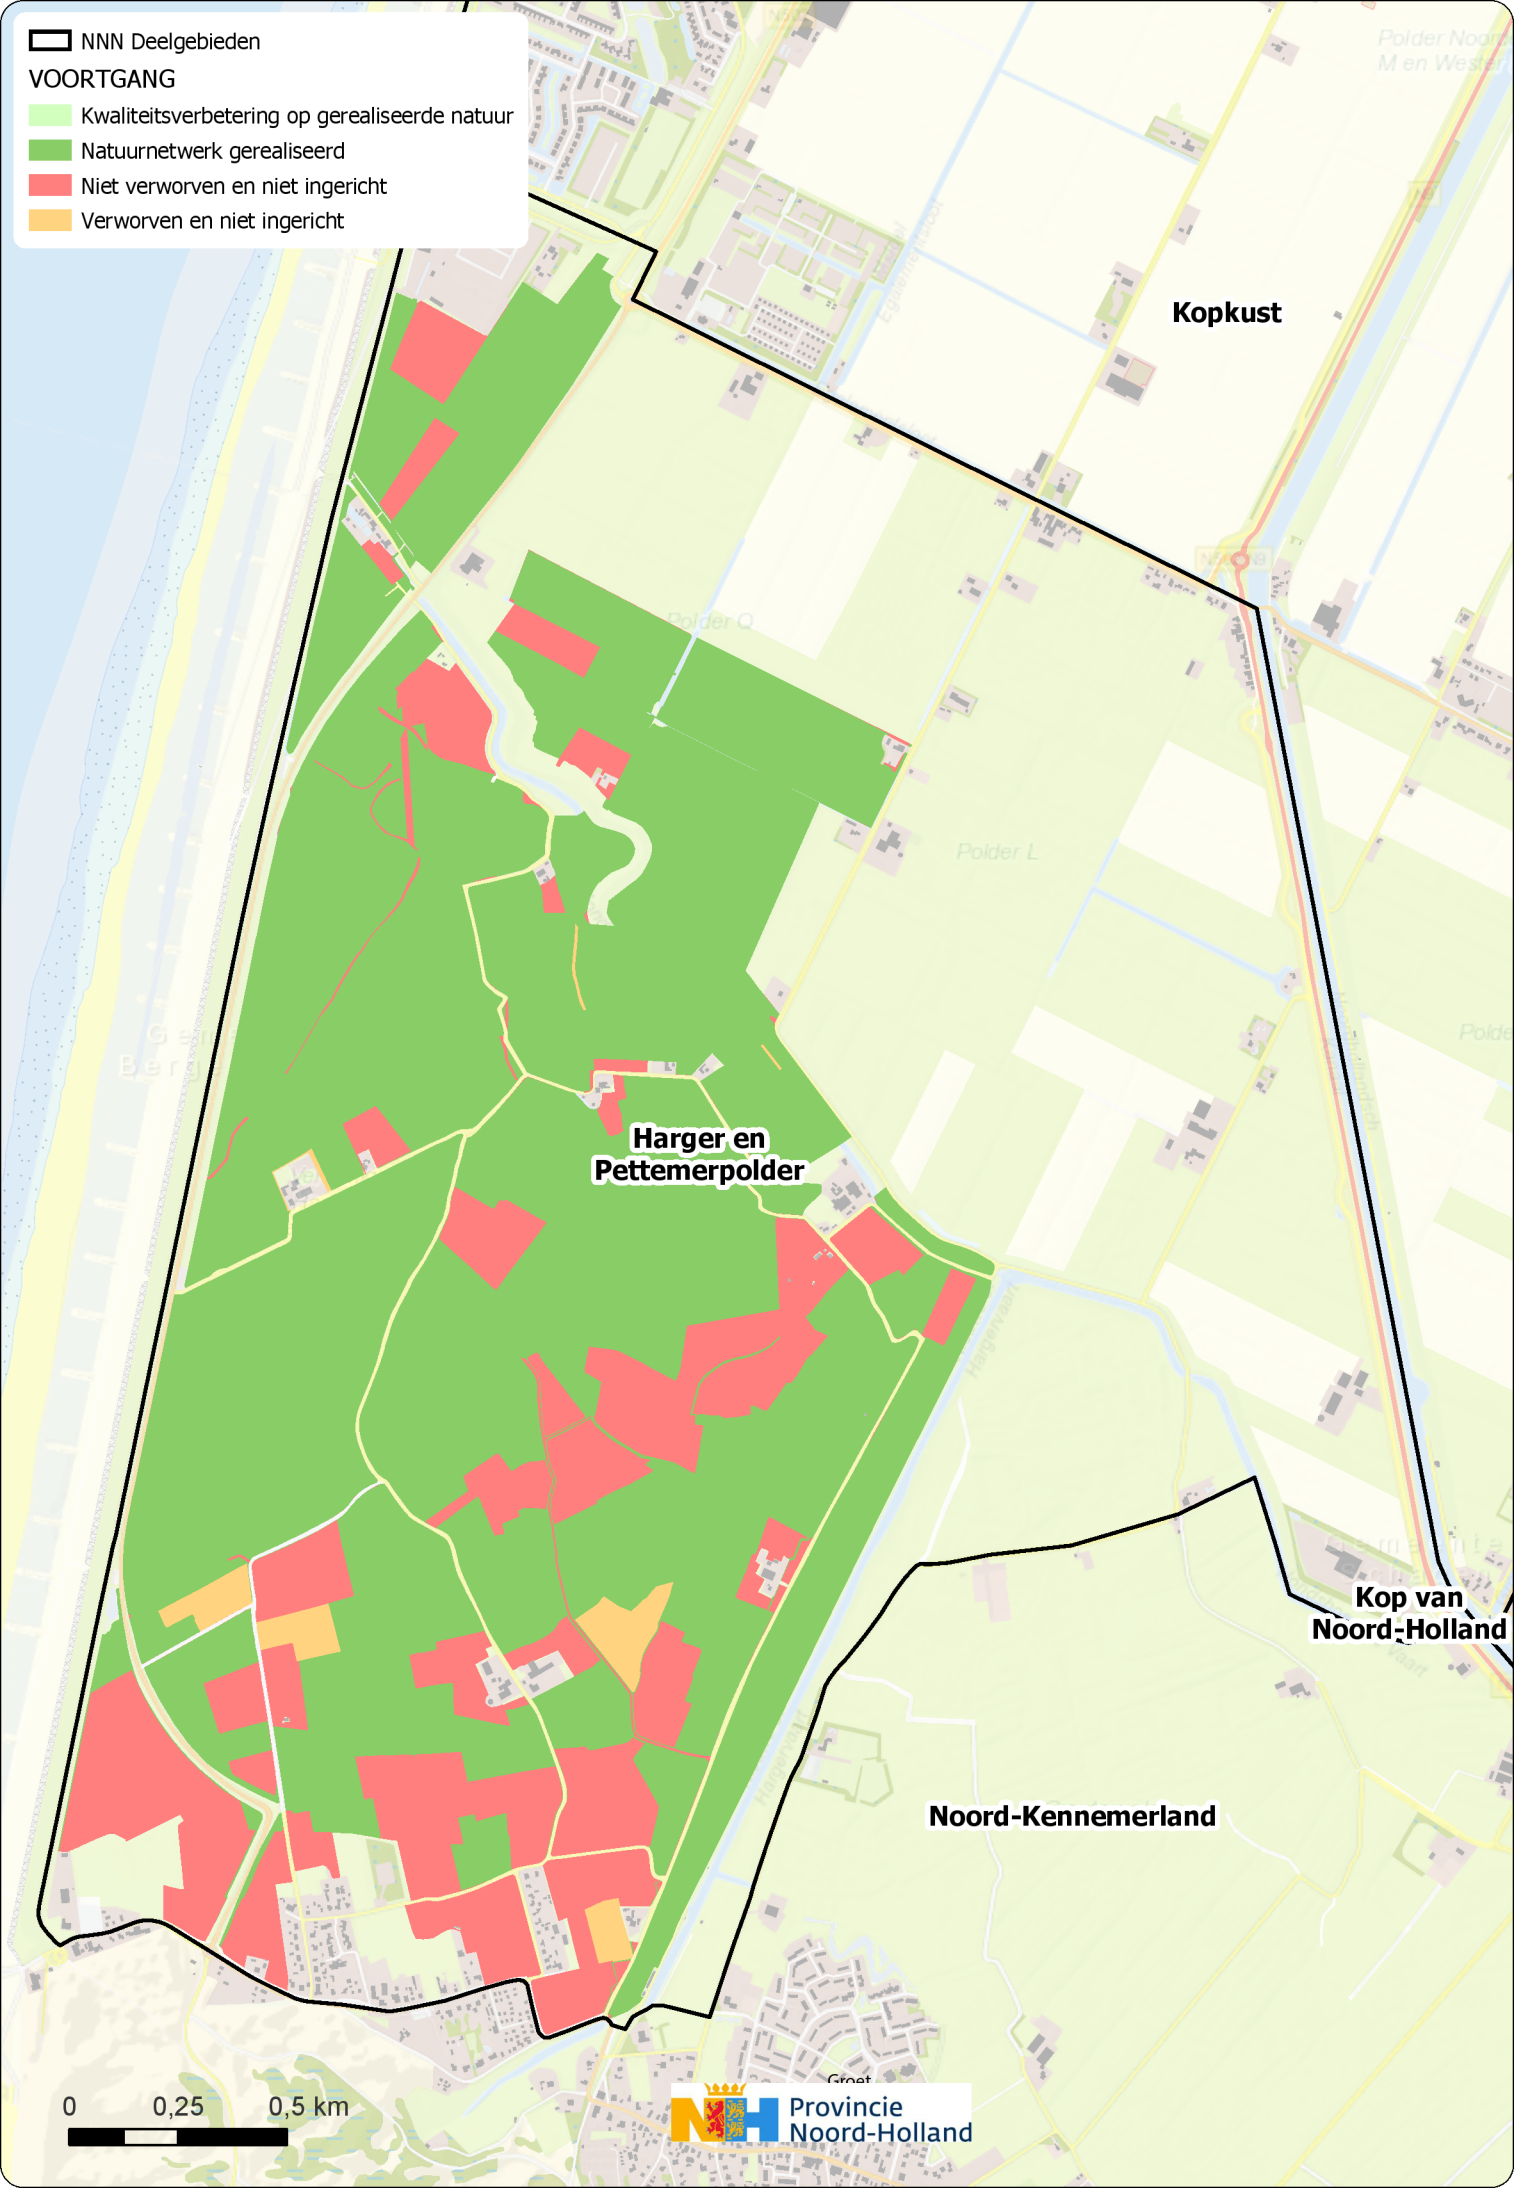

NNN Deelgebieden

VOORTGANG

- Kwaliteitsverbetering op gerealiseerde natuur
- Natuurnetwerk gerealiseerd
- Niet verworven en niet ingericht
- Verworven en niet ingericht

0 0,25 0,5 km