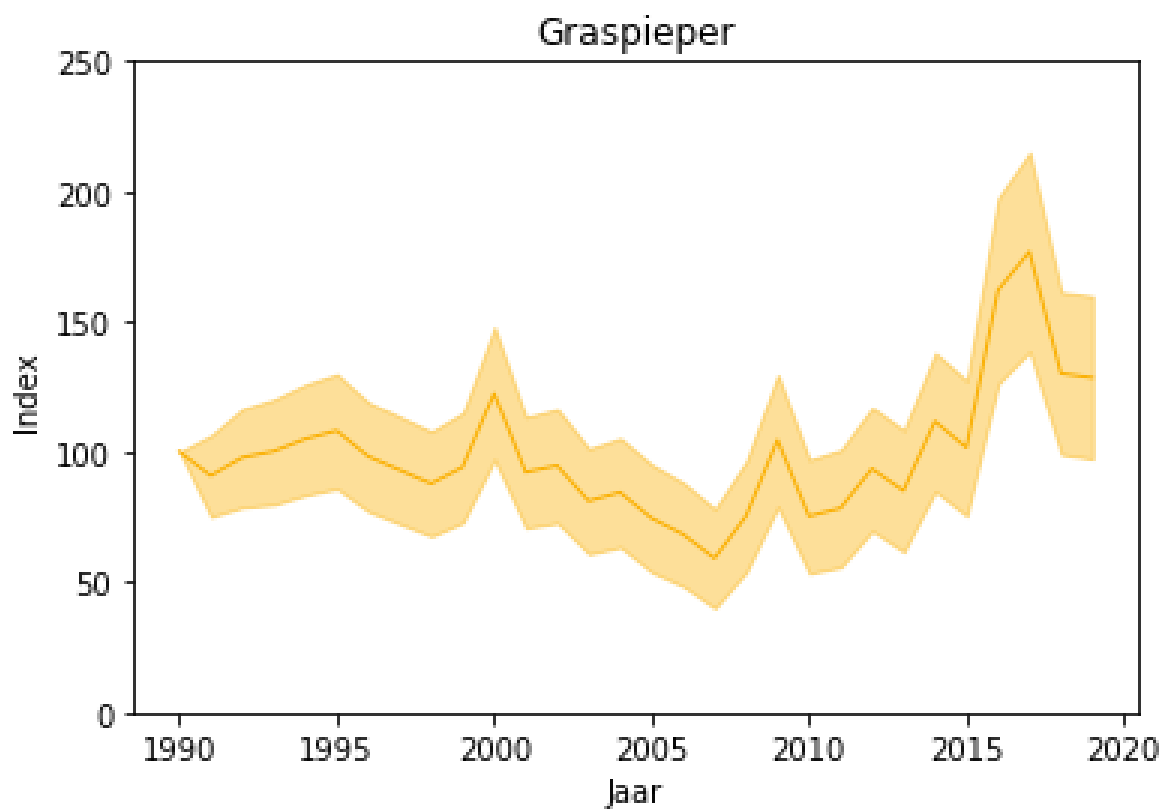

Bijlage resultaten meetnet Provincie Noord-Holland
(M. Witteveldt, sector Groen & G. Edelman, Datalab, sector O&I, december 2019)

Gele kwikstaart

Kievit

Veldleeuwerik

Grutto