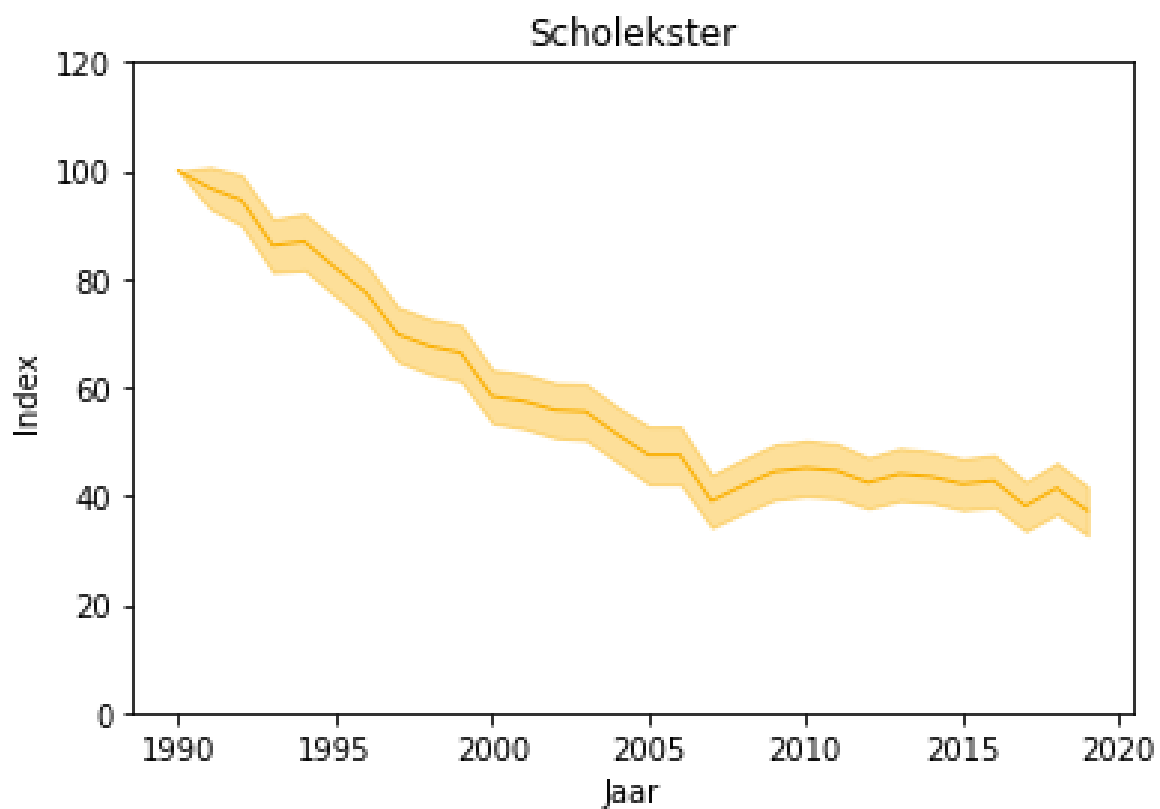

Bijlage resultaten meetnet Provincie Noord-Holland
(M. Witteveldt, sector Groen & G. Edelman, Datalab, sector O&I, december 2019)

Gele kwikstaart

Kievit

Veldleeuwerik

Grutto