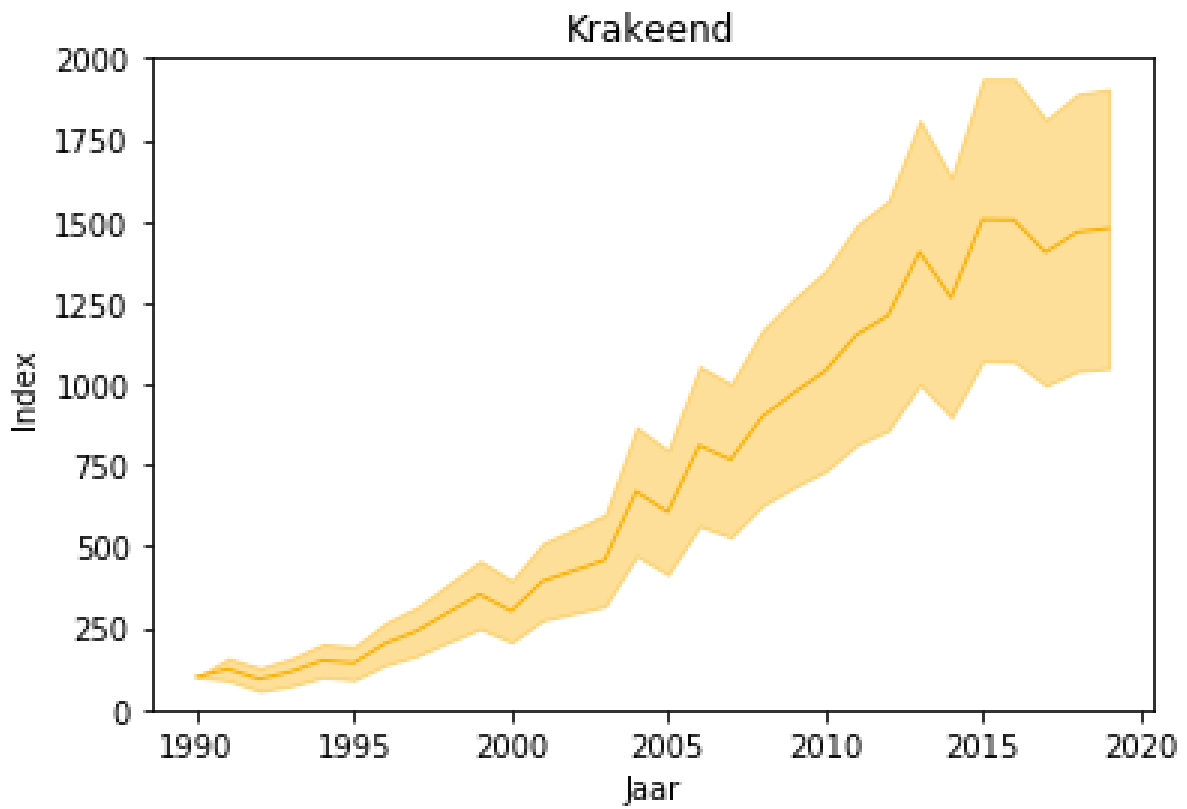

Bijlage resultaten meetnet Provincie Noord-Holland
(M. Witteveldt, sector Groen & G. Edelman, Datalab, sector O&I, december 2019)

Gele kwikstaart

Kievit

Veldleeuwerik

Grutto