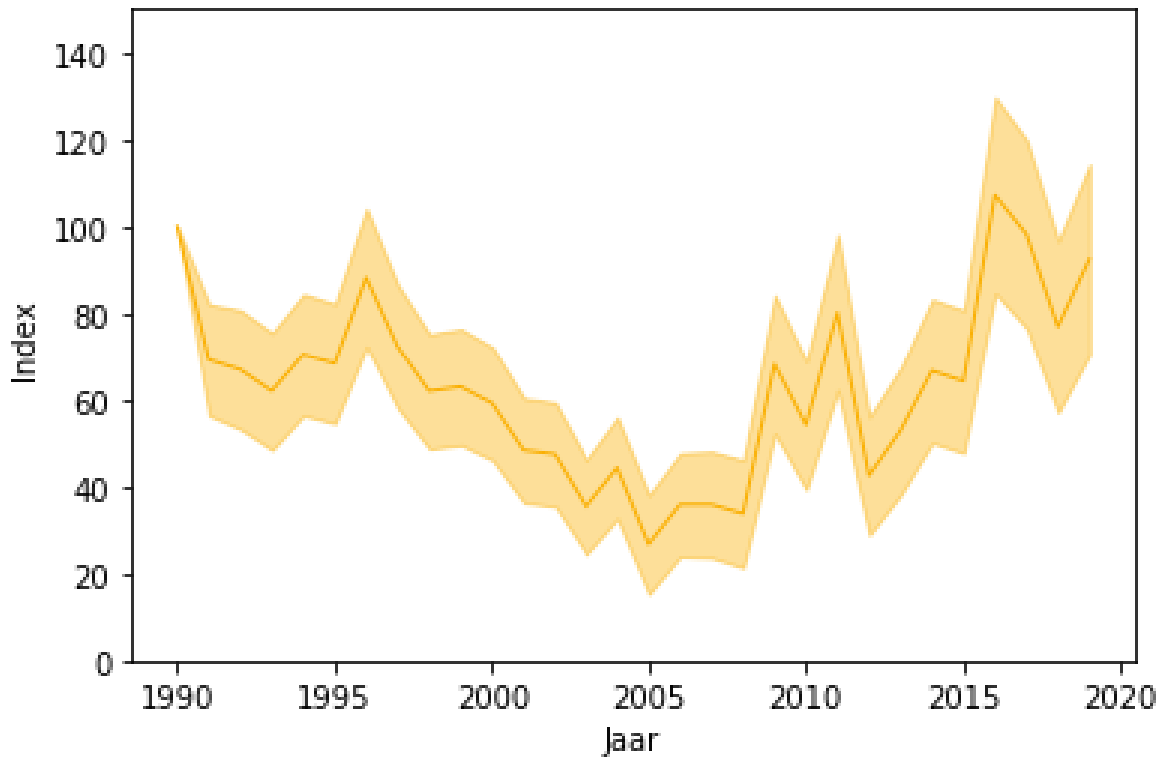

Bijlage resultaten meetnet Provincie Noord-Holland
(M. Witteveldt, sector Groen & G. Edelman, Datalab, sector O&I, december 2019)

Gele kwikstaart

Kievit

Veldleeuwerik

Grutto