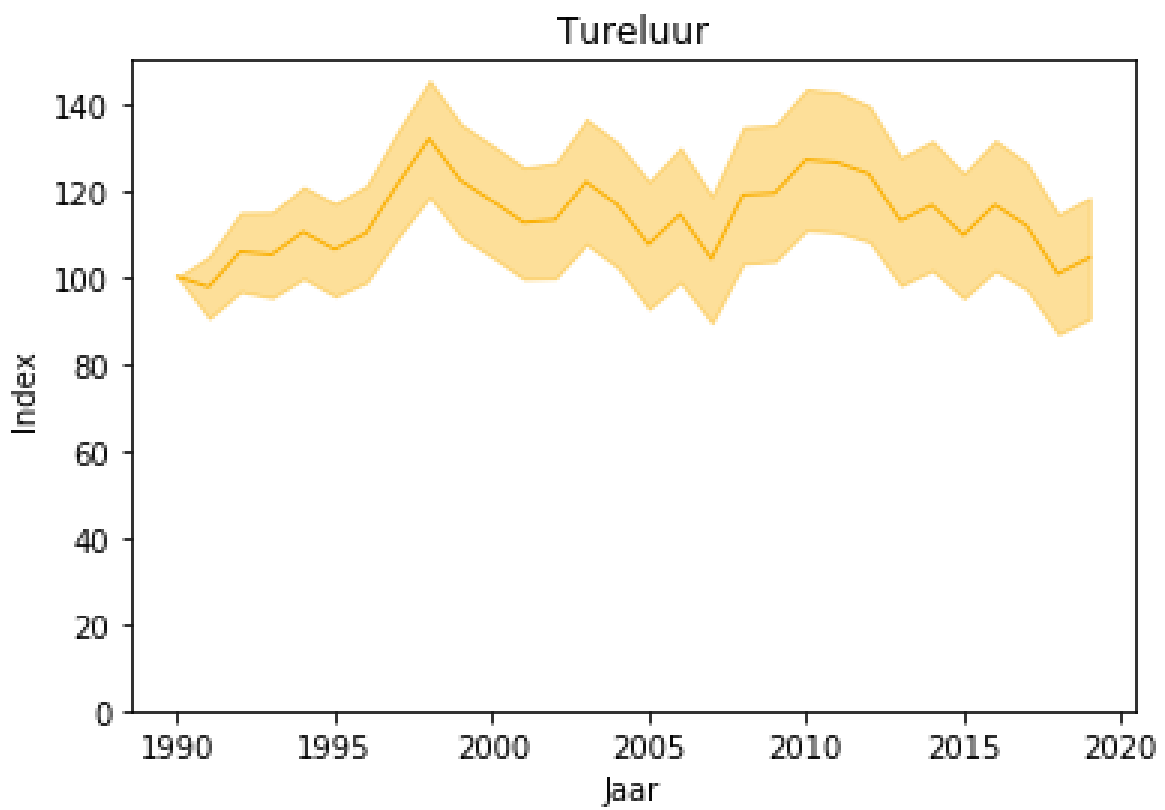

Bijlage resultaten meetnet Provincie Noord-Holland
(M. Witteveldt, sector Groen & G. Edelman, Datalab, sector O&I, december 2019)

Gele kwikstaart

Kievit

Veldleeuwerik

Grutto