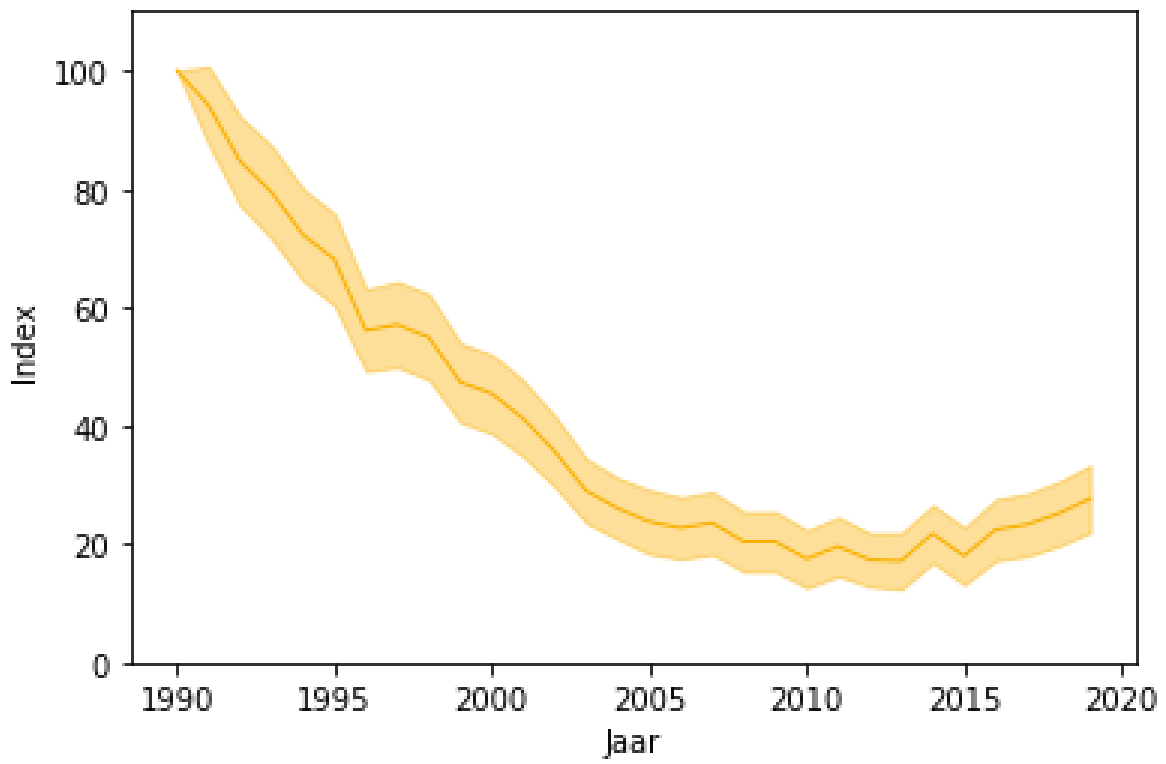

Bijlage resultaten meetnet Provincie Noord-Holland
(M. Witteveldt, sector Groen & G. Edelman, Datalab, sector O&I, december 2019)

Gele kwikstaart

Kievit

Veldleeuwerik

Grutto