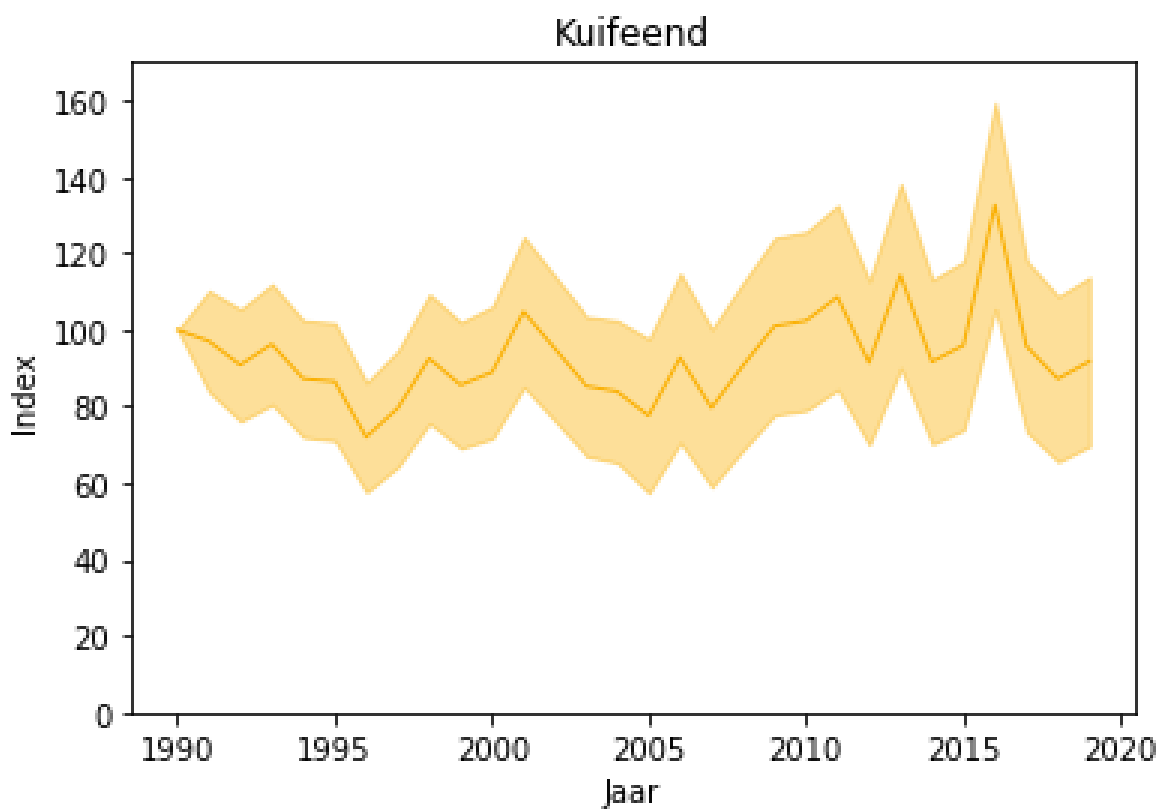

Bijlage resultaten meetnet Provincie Noord-Holland
(M. Witteveldt, sector Groen & G. Edelman, Datalab, sector O&I, december 2019)

Gele kwikstaart

Kievit

Veldleeuwerik

Grutto