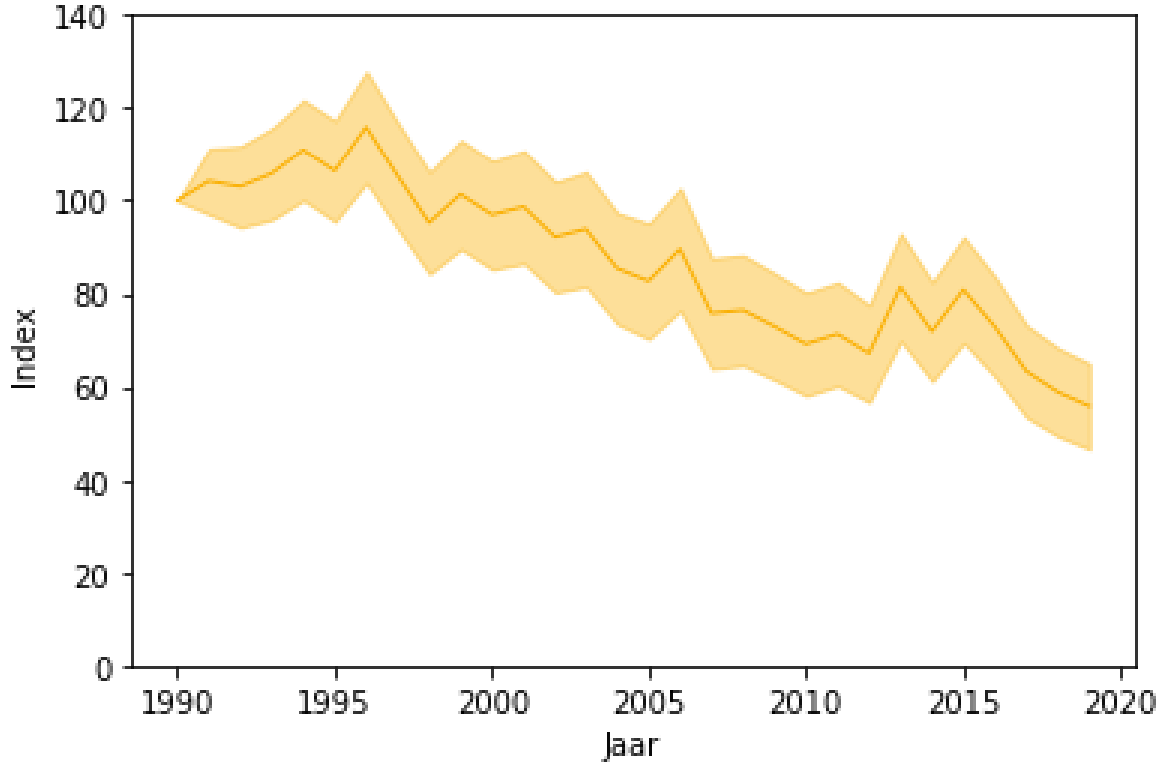

Bijlage resultaten meetnet Provincie Noord-Holland
(M. Witteveldt, sector Groen & G. Edelman, Datalab, sector O&I, december 2019)

Gele kwikstaart

Kievit

Veldleeuwerik

Grutto