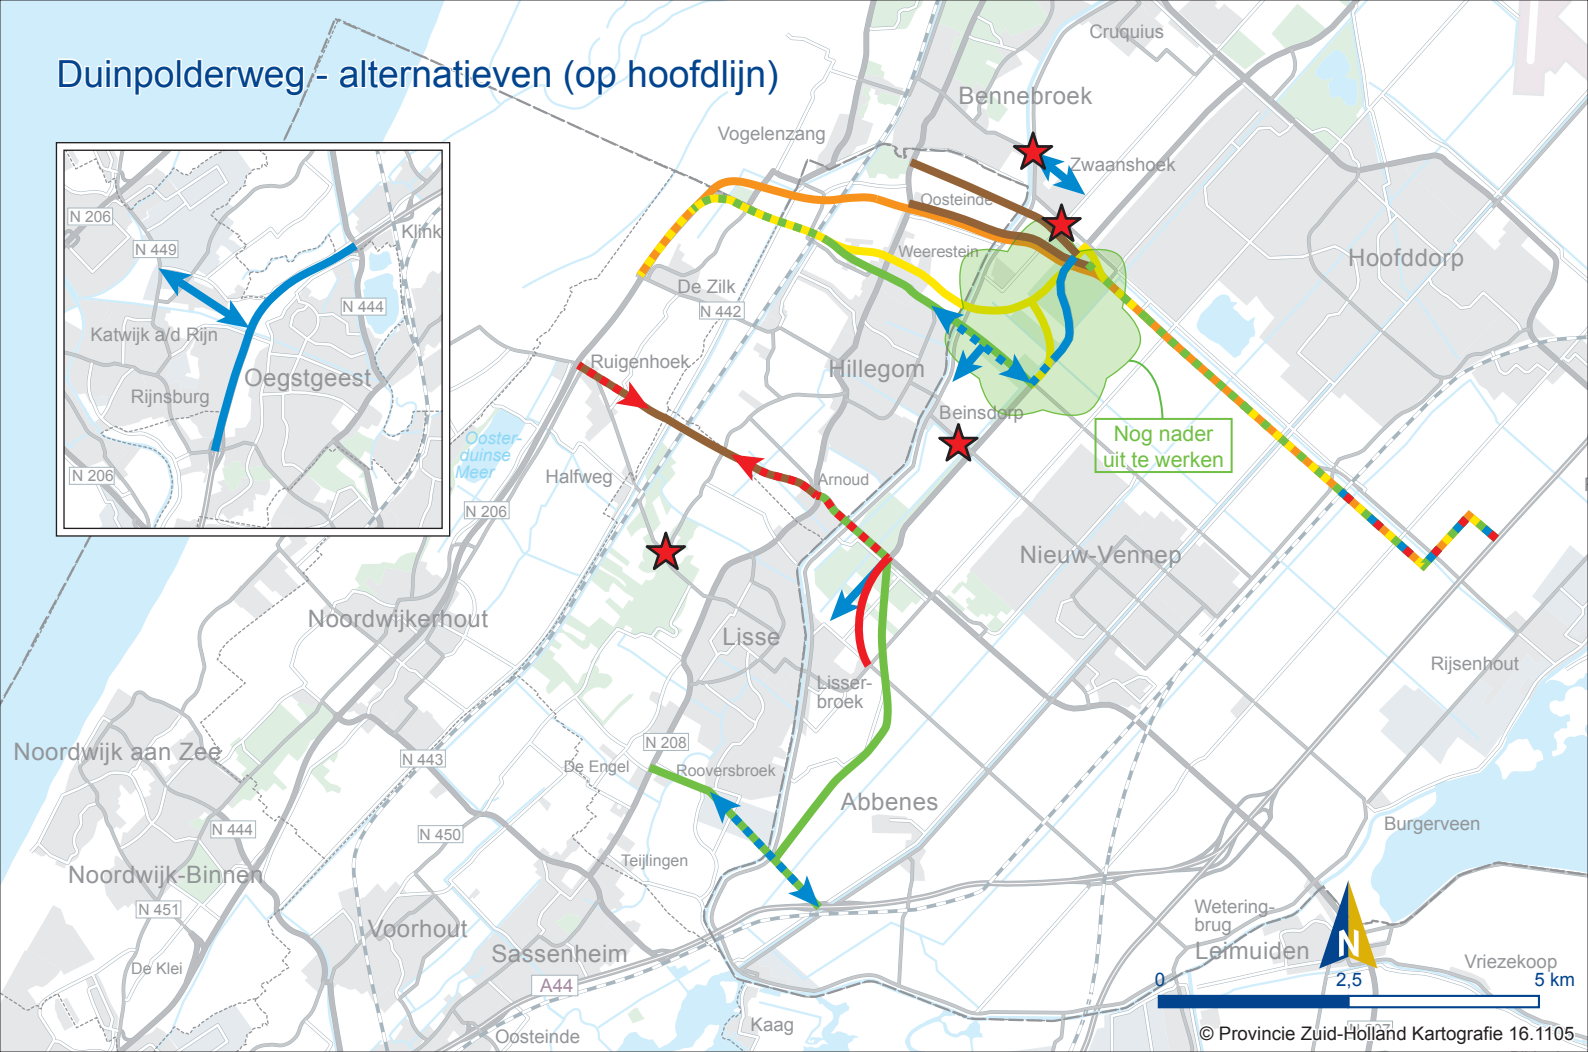

Duinpolderweg - alternatieven (op hoofdlijn)

Legenda

-  Nul alternatief (bestaande situatie)
-  Alternatief Midden (NRD)
-  Alternatief Zuid (NRD)
-  Zienswijze gemeenteraad Hillegom
-  Alternatief Parel 2.0 (adviesgroep) ★ lokale maatregel
-  Alternatief Nieuwe N206 (adviesgroep)
-  Maatregelenpakket NOG Beter 2.0 (adviesgroep)