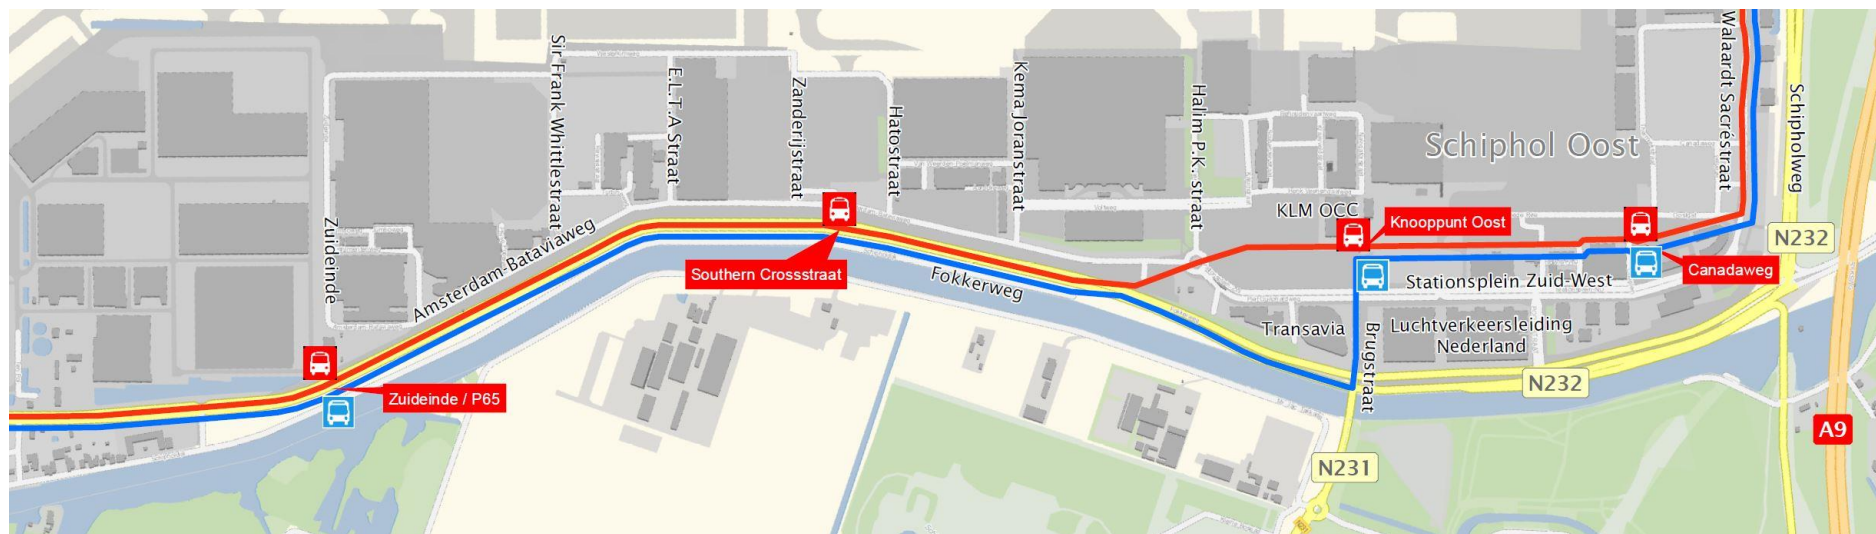

## Kaart van huidige situatie HOV Schiphol-Oost

*HOV Fokkerweg zorgt ervoor dat de bus zowel in zuidelijke als noordelijke richting de rode lijn gaat volgen. Ook komt er tweede halte bij Southern Crossstraat.*