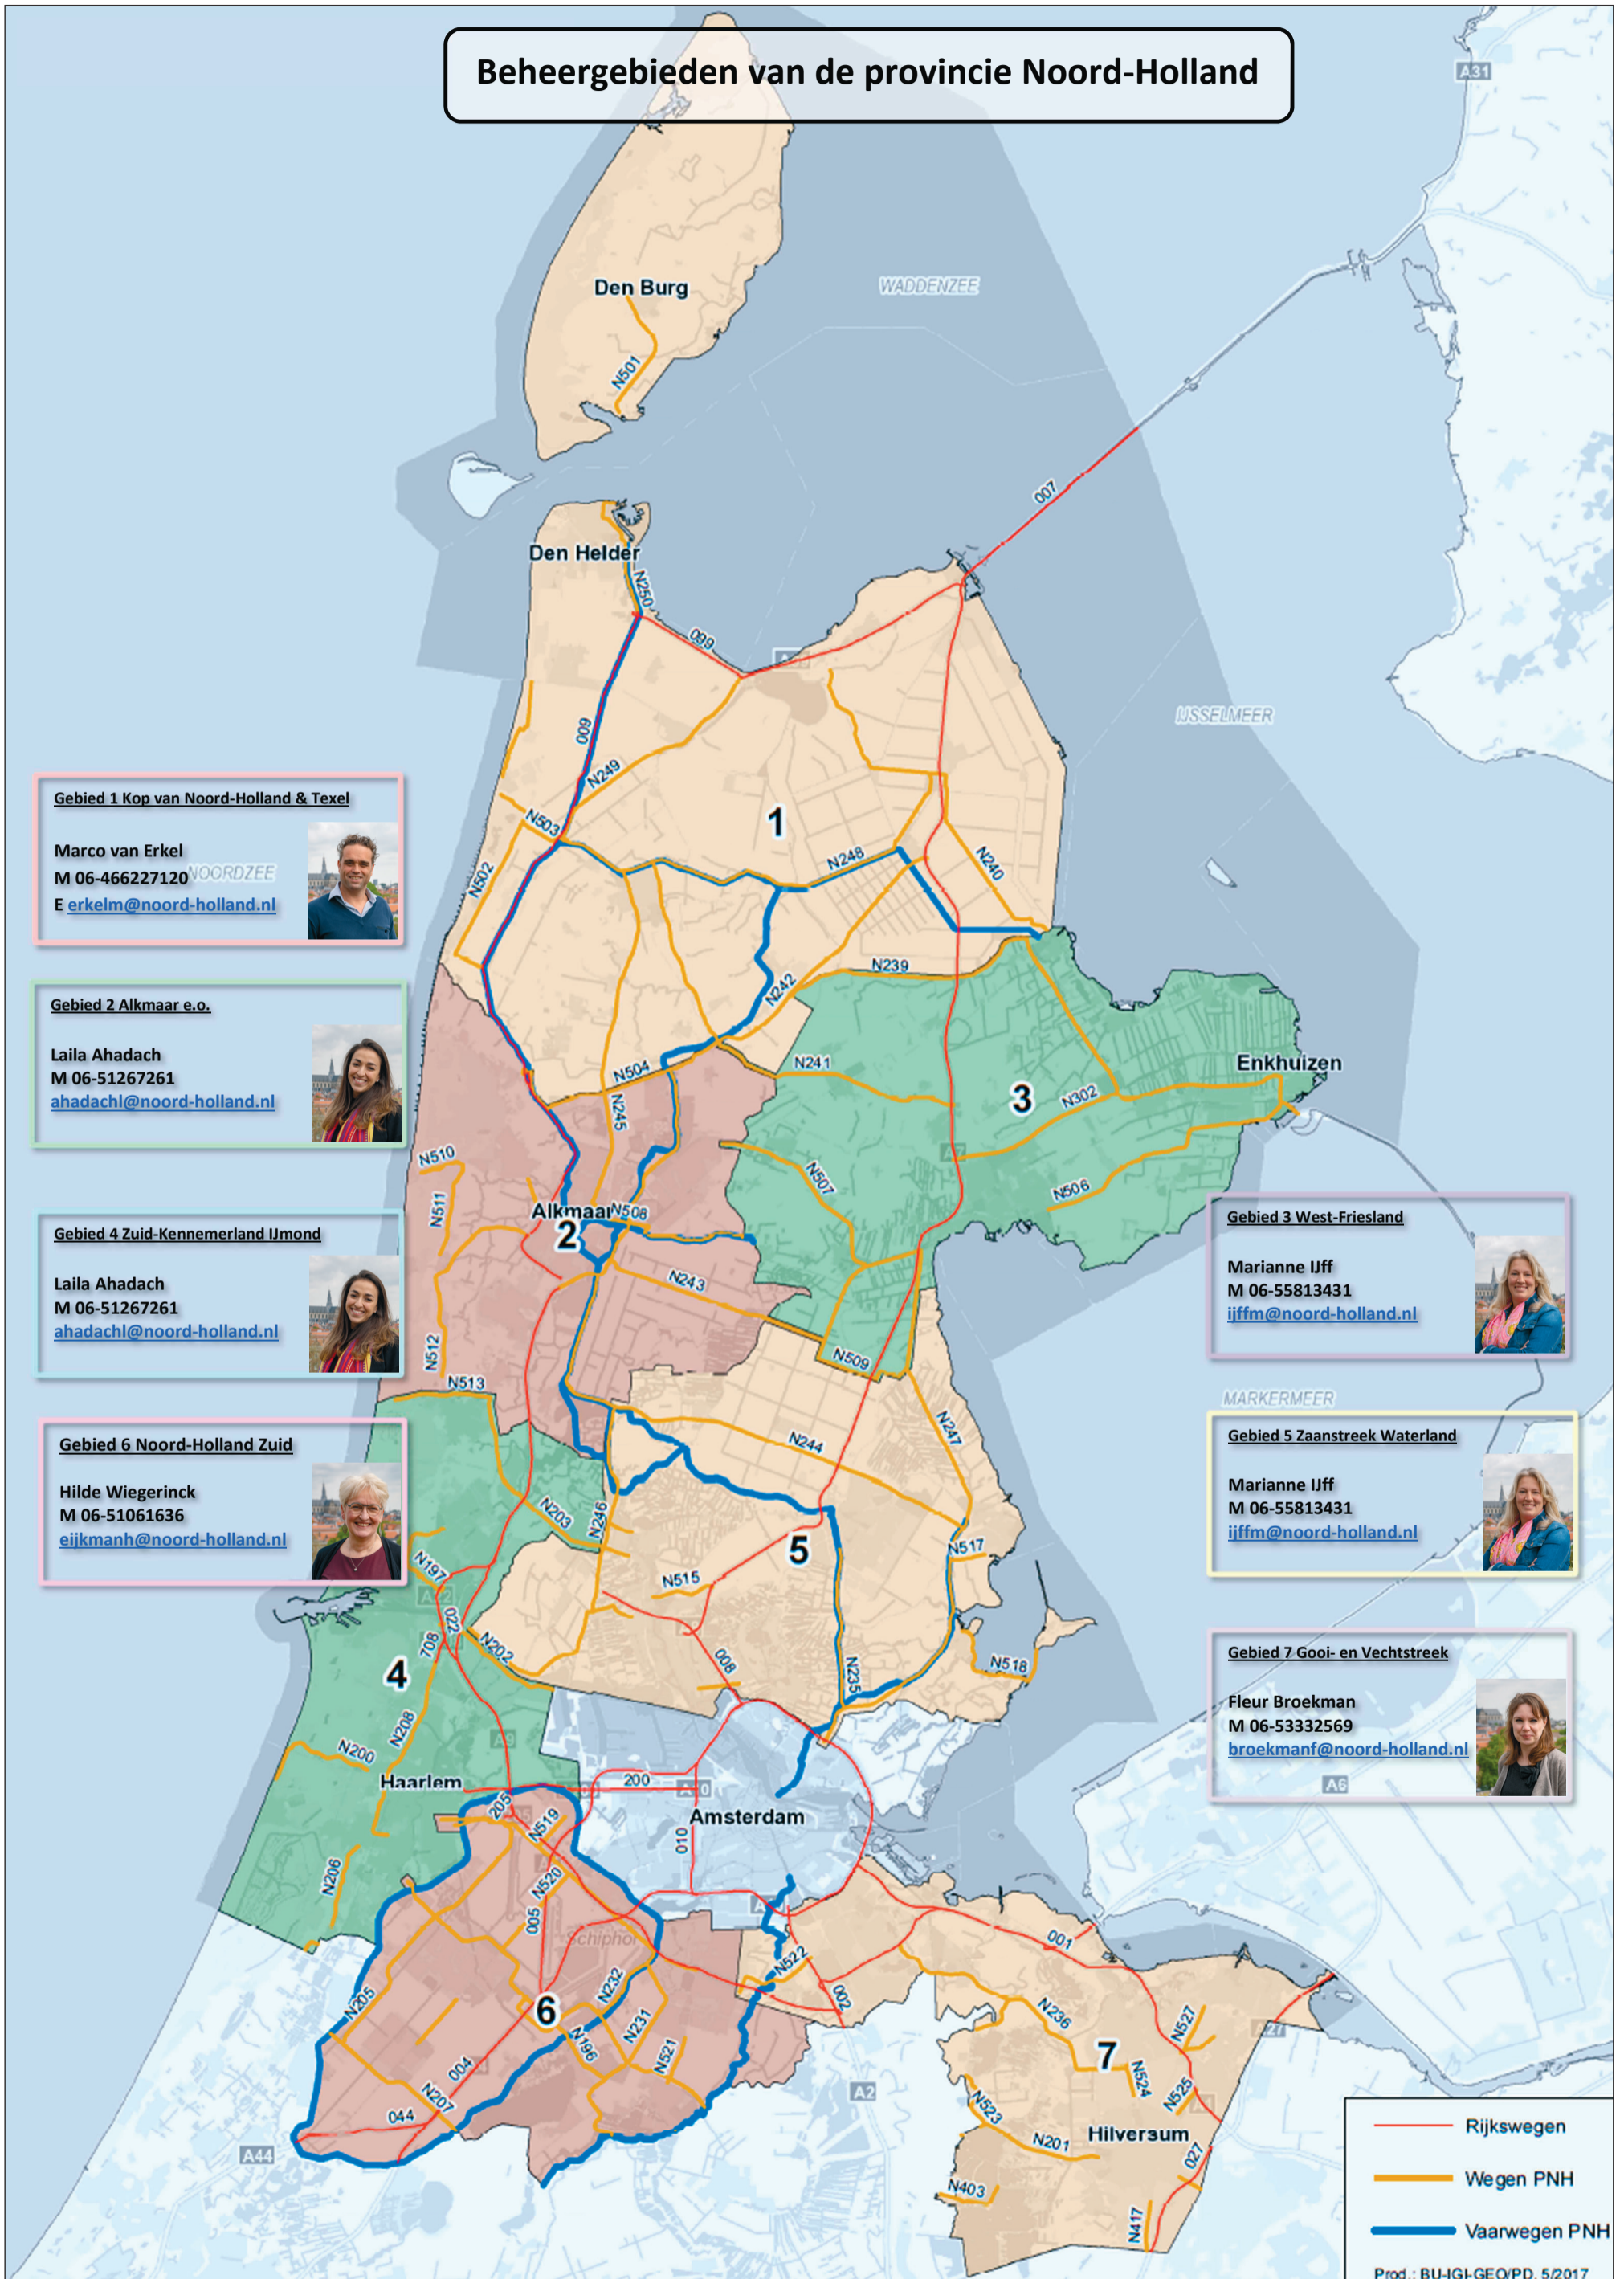

Beheergebieden van de provincie Noord-Holland

 Rijkswegen
 Wegen PNH
 Vaarwegen PNH