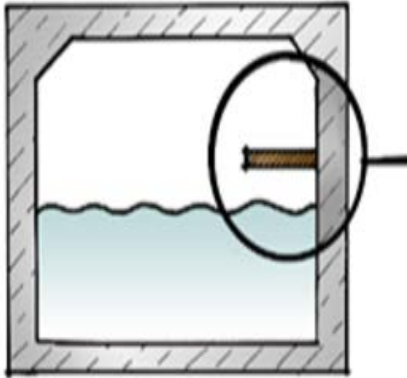

# Locaties faunapassages

KW: KunstWerk

Locatie	10 passages
KW 1 en KW10	Loopstroken in bestaande brug
KW9	Eco duiker
KW20	Kleine faunatunnel
 KW12, KW16 en Karnemelkslootbrug	Brug over water met doorlopende oevers
Voormeerpassage	Tunnel met asfalt en stobbenstrook
KW6 en KW18	Pilot: kleine faunatunnel in ballastbed spoor (dwarsligger faunapassage)

# Loopplanken bij bestaande brug

Voor kleine zoogdieren, amfibieën en otter

# Brug met doorlopende oevers

Voor vleermuizen (watervleermuis), kleine zoogdieren, amfibieën, reptielen, otters en bevers